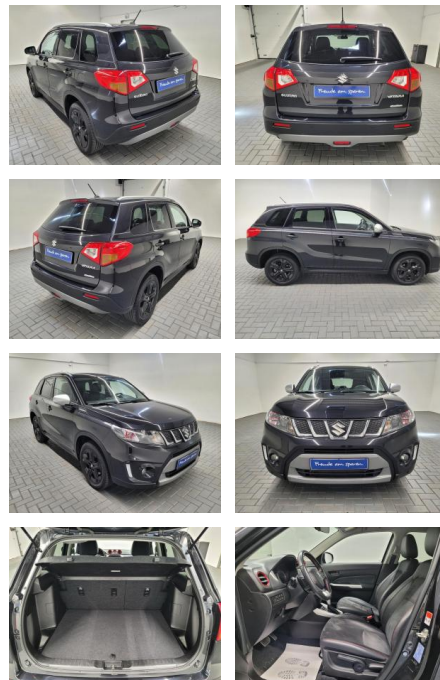

## Suzuki Vitara "S 4x4 LED/Navi/SHZ/PDC/Kamera

AM35-26194 **Angebotsnr.:**

Erstzulassung:	Kilometer:	Farbe:	Leistung:	Kraftstoffart:
19.01.2018	96.600		103 kW / 140 PS	Benzin

**PREIS**  
**21.200 €**