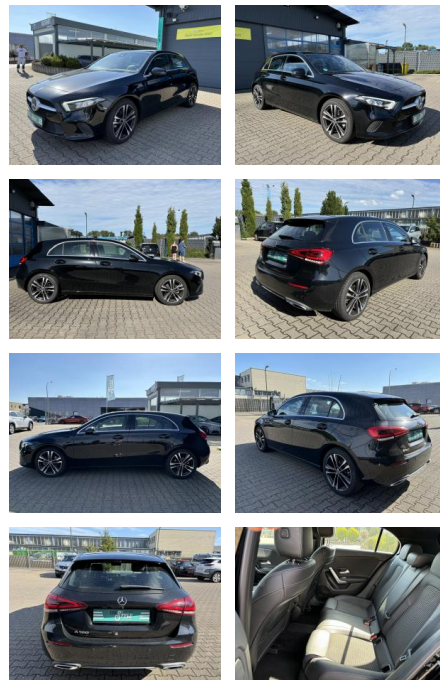

Autohaus WAKO GmbH
 Seestr. 1 - 27755 Delmenhorst - Tel.: 04221 / 92290

Ihr Ansprechpartner

Herr Bernard Arndt
 E-Mail: bernard.arndt@wako.de
 Telefon: 04221 922994

Mercedes-Benz A 180 Edition 19 Ambiente Apple Ca...

CS01-FO2405176 Angebotsnr.:

Erstzulassung:	Kilometer:	Farbe:	Leistung:	Kraftstoffart:
25.03.2020	37.900	Schwarz	100 kW / 136 PS	Benzin

PREIS
20.990 €

FINANZIERUNGSBEISPIEL

Laufzeit: 72 Monate Anzahlung: 25 %
 Basis-Finanzierung:* Mtl. Rate:
 Zielraten-Finanzierung:** **182 €**