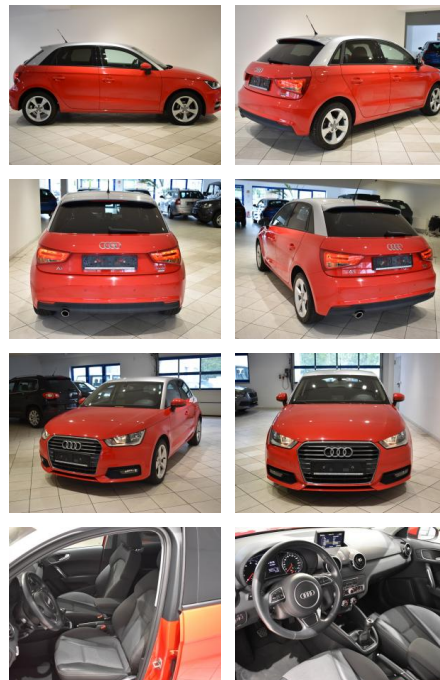

AH44-ATS8208Angebotsnr.:

Erstzulassung:	Kilometer:	Farbe:	Leistung:	Kraftstoffart:
25.01.2019	75.788	Rot	70 kW / 95 PS	Benzin

PREIS
16.350 €

FINANZIERUNGSBEISPIEL

Laufzeit: 72 Monate Anzahlung: 25 %
Basis-Finanzierung:* Mtl. Rate:
Zielraten-Finanzierung:** **142 €**