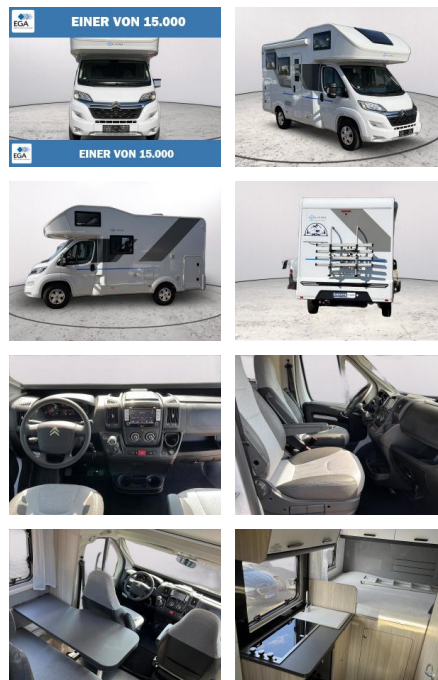

## Sun Living A60 SP X-TRA A60 SP X-TRA \*Markise \*K...

AB73-0072-2178 Angebotsnr.:

<b>Erstzulassung:</b>	<b>Kilometer:</b>	<b>Farbe:</b>	<b>Leistung:</b>	<b>Kraftstoffart:</b>
02.03.2022	48.913	Weiß	103 kW / 140 PS	Diesel