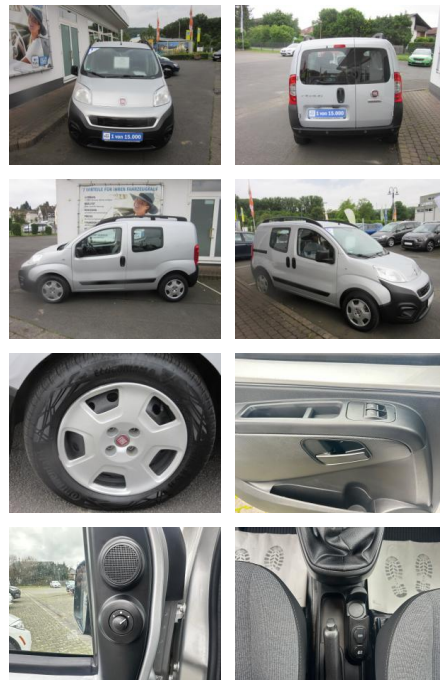

AH18-N45326 Angebotsnr.:

Erstzulassung:	Kilometer:	Farbe:	Leistung:	Kraftstoffart:
08.07.2019	49.210	grau	59 kW / 80 PS	Diesel

PREIS
10.790 €

FINANZIERUNGSBEISPIEL
Laufzeit: 72 Monate Anzahlung: 25 %
Basis-Finanzierung:* Mtl. Rate:
Zielraten-Finanzierung:** Mtl. Rate: **94 €**