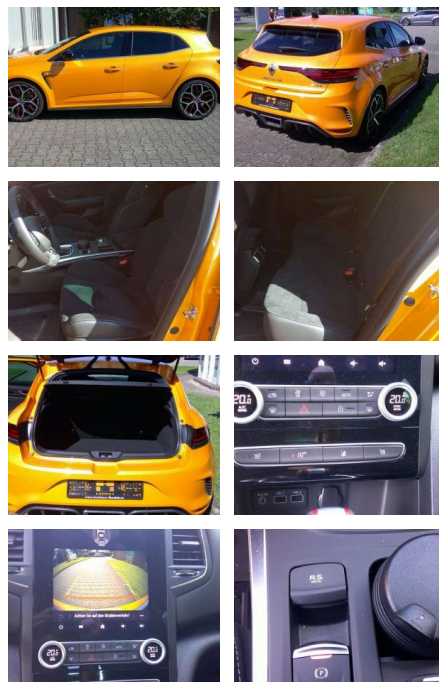

HB09_986

Angebotsnr.:

Erstzulassung:	Kilometer:	Farbe:	Leistung:	Kraftstoffart:
01.01.2022	11.300		221 kW / 300 PS	Benzin

PREIS
44.470 €

FINANZIERUNGSBEISPIEL

Laufzeit: 72 Monate Anzahlung: 25 %
Basis-Finanzierung:* Mtl. Rate:
Zielraten-Finanzierung:** **386 €**

Multimedia

- Soundsystem
- USB
- Radio DAB
- Verkehrszeichenerkennung
- Sprachsteuerung
- Touchscreen

- Radio
- CD Radio
- Freisprechen
- Navigation mit Bildschirm
- MP3 Anschluss
- Bluetooth

Komfort

- Berganfahrassistent
- Klimaautomatik
- Front- und Seiten-Airbags
- Lederlenkrad
- Lordosenstütze
- Zentralverriegelung
- Bordcomputer
- Automatik
- Keyless Entry