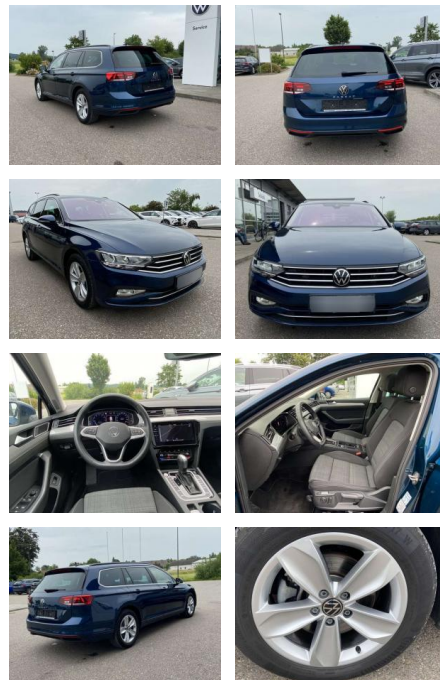

## Volkswagen Passat Variant 2.0 TSI DSG BUSINESS

SS00-092495 **Angebotsnr.:**

<b>Erstzulassung:</b>	<b>Kilometer:</b>	<b>Farbe:</b>	<b>Leistung:</b>	<b>Kraftstoffart:</b>
01.04.2021	23.567		140 kW / 190 PS	Benzin