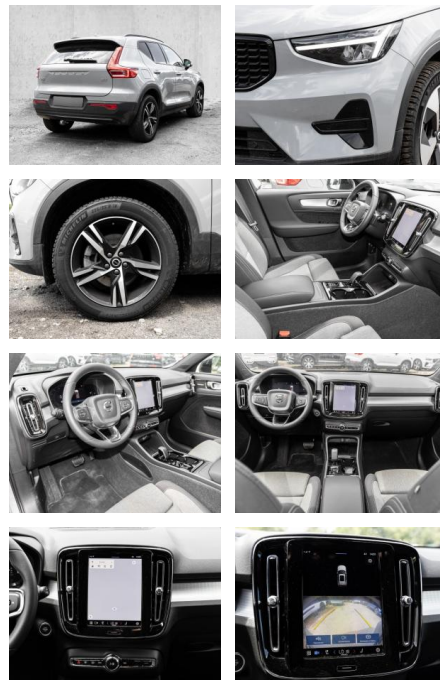

Autohaus WAKO GmbH
Seestraße 1 - 27755 Delmenhorst - Tel.: 04221 / 92290

Ihr Ansprechpartner

Herr Bernard Arndt
E-Mail: bernard.arndt@wako.de
Telefon: 04221 922994

Volvo XC40 Plus Dark 2WD B3 EU6d digitales

MA05-2734-24 Angebotsnr.:

Erstzulassung:	Kilometer:	Farbe:	Leistung:	Kraftstoffart:
01.11.2023	7.761	Grau	120 kW / 163 PS	Benzin

PREIS
39.000 €

FINANZIERUNGSBEISPIEL

Laufzeit: 72 Monate   Anzahlung: 25 %
Basis-Finanzierung:*   Mtl. Rate:
Zielraten-Finanzierung:** **338 €**

* Basisfinanzierung: Anzahlung: 9.750 Euro, Laufzeit: 72 Monate, Nettodarlehen: 29.250 Euro, Gesamtbetrag: 46.011 Euro, Zinssätze: 7.71% Sollz. (gebunden), 7.99% eff.
** Zielratenfinanzierung: Anzahlung: 9.750 Euro, Laufzeit: 72 Monate, Nettodarlehen: 29.250 Euro, Zielrate: 21.450 Euro, Gesamtbetrag: 47.102 Euro, Zinssätze: 7.71% Sollz. (gebunden), 7.99% eff.,

Vermittlung für:
Repräsentatives Beispiel gem. § 17 Abs. 4 PAngV. Diese Finanzierungsangebote sind Beispiele. Gerne ermitteln wir für Sie Ihr individuelles Angebot.

Ausstattung

Sicherheit

- PDC Park Distance Control hinten
- Anti-Blockiersystem ABS
- Antischlupfregelung ASC+T
- elektronische Stabilitätskontrolle (ESP / DSP)
- Servolenkung
- Regensensor
- Wegfahrsperrung
- Kindersitzbefestigung
- PDC Park Distance Control vorne
- **ABS**
- Airbag
- Beifahrer-Airbag
- Wegfahrsperrung
- Seitenairbags
- ESP
- Reifendruckkontrolle
- Traktionskontrolle
- Kopfairbag
- Knieairbag

- Kindersitzbefestigung
- Anhängerstabilisierung
- Pannentkit
- **Entertainment: Soundsystem**
- Radio
- USB-Anschluss
- Harman-Kardon
- Apple CarPlay
- Android Auto
- DAB
- Induktionsladen für Smartphones

Multimedia

- Radio
- el. Sitzverstellung

Komfort

- Zentralverriegelung
- **Servolenkung**
- Zentralverriegelung

- Elektrischer Fensterheber
- Sitzheizung
- Elektrische Aussenspiegel
- Teilbare Rücksitzlehne
- Tempomat
- Multifunktionslenkrad
- Keyless Go Startfunktion
- Elektrische Sitze
- Innenspiegel autom. abblendbar
- Mittelarmlehne
- Lenksäule einstellbar
- ParkDistanceControl vorne und hinten
- Elektrische Heckklappe
- Keyless Entry
- Memory Sitze
- Ambientebeleuchtung
- Lordosenstütze
- Lederlenkrad
- Geschwindigkeitsbegrenzungsanlage
- Klimaautomatik-2-Zonen
- Funkfernbedienung

STÄNDIG ÜBER 15.000 FAHRZEUGE IM BESTAND!