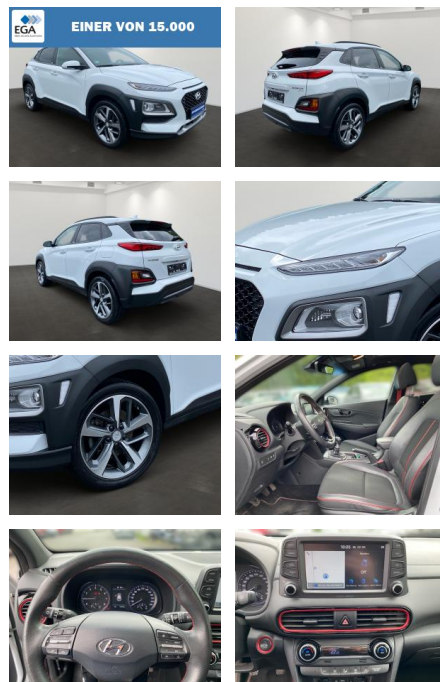

BR01-MD_531206gebotsnr.:

Erstzulassung:	Kilometer:	Farbe:	Leistung:	Kraftstoffart:
20.08.2020	72.200		88 kW / 120 PS	Benzin

PREIS	FINANZIERUNGSBEISPIEL	
17.470 €	Laufzeit: 72 Monate Anzahlung: 25 %	* Basisfinanzierung: Anzahlung: 4.368 Euro, Laufzeit: 72 Monate, Nettodarlehen: 13.103 Euro, Gesamtbetrag: 20.611 Euro, Zinssätze: 7.71% Sollz. (gebunden), 7.99% eff.
	Basis-Finanzierung:** Mtl. Rate:	** Zielratenfinanzierung: Anzahlung: 4.368 Euro, Laufzeit: 72 Monate, Nettodarlehen: 13.103 Euro, Zielrate: 9.609 Euro, Gesamtbetrag: 21.100 Euro, Zinssätze: 7.71% Sollz. (gebunden), 7.99% eff.,
	Zielraten-Finanzierung:** 152 €	Vermittlung für: Repräsentatives Beispiel gem. § 17 Abs. 4 PAngV. Diese Finanzierungsangebote sind Beispiele. Gerne ermitteln wir für Sie Ihr individuelles Angebot.