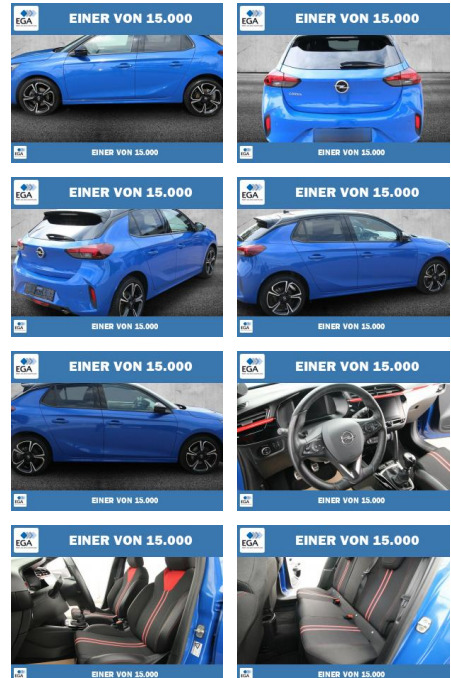

Ihr Ansprechpartner

Herr Bernard Arndt
E-Mail: bernard.arndt@wako.de
Telefon: 04221 922994

Autohaus WAKO GmbH
Seestr. 1 - 27755 Delmenhorst - Tel.: 04221 / 92290

Opel Corsa F 1.2 Turbo GS-Line LED+KAMERA

PW01-50492-23 Angebotsnr.:

Erstzulassung:	Kilometer:	Farbe:	Leistung:	Kraftstoffart:
01.12.2021	56.739	Blau	74 kW / 101 PS	Benzin

PREIS	FINANZIERUNGSBEISPIEL
16.130 €	Laufzeit: 72 Monate Anzahlung: 25 %
	Basis-Finanzierung:* Mtl. Rate:
	Zielraten-Finanzierung:** 140 €