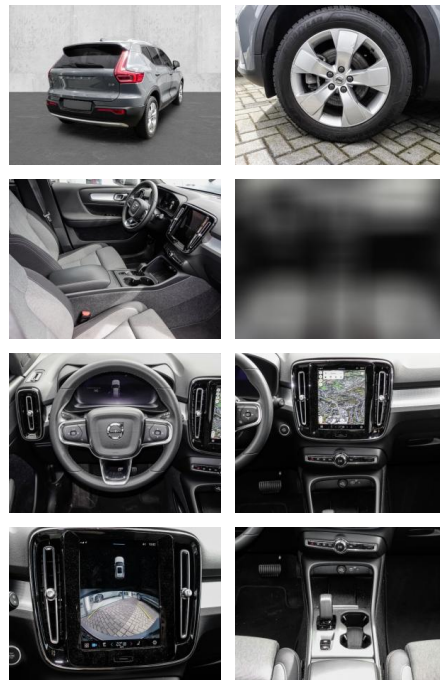

Ihr Ansprechpartner

Herr Maximilian Rose
E-Mail: maximilian.rose@wako.de
Telefon: 04221 922996

Autohaus WAKO GmbH
Seestr. 1 - 27755 Delmenhorst - Tel.: 04221 / 92290

Volvo XC40 Core 2WD B3 EU6d digitales Cockpit

MA05-2831-24 Angebotsnr.:

Erstzulassung:	Kilometer:	Farbe:	Leistung:	Kraftstoffart:
01.05.2023	20.464	Grau	120 kW / 163 PS	Benzin

PREIS
34.670 €

FINANZIERUNGSBEISPIEL
Laufzeit: 72 Monate   Anzahlung: 25 %
Basis-Finanzierung:*   Mtl. Rate:
Zielraten-Finanzierung:**   **301 €**

* Basisfinanzierung: Anzahlung: 8.668 Euro, Laufzeit: 72 Monate, Nettodarlehen: 26.003 Euro, Gesamtbetrag: 40.903 Euro, Zinssätze: 7.71% Sollz. (gebunden), 7.99% eff.
** Zielratenfinanzierung: Anzahlung: 8.668 Euro, Laufzeit: 72 Monate, Nettodarlehen: 26.003 Euro, Zielrate: 19.069 Euro, Gesamtbetrag: 41.873 Euro, Zinssätze: 7.71% Sollz. (gebunden), 7.99% eff.,

Vermittlung für:
Repräsentatives Beispiel gem. § 17 Abs. 4 PAngV. Diese Finanzierungsangebote sind Beispiele. Gerne ermitteln wir für Sie Ihr individuelles Angebot.

Ausstattung

Sicherheit

- PDC Park Distance Control hinten
- Anti-Blockiersystem ABS
- Antischlupfregelung ASC+T
- elektronische Stabilitätskontrolle (ESP / DSP)
- Servolenkung
- Regensensor
- Wegfahrsperr
- Kindersitzbefestigung
- PDC Park Distance Control vorne
- **ABS**
- Airbag
- Beifahrer-Airbag
- Wegfahrsperr
- Seitenairbags
- ESP
- Reifendruckkontrolle
- Traktionskontrolle
- Kopfairbag
- Knieairbag

- Kindersitzbefestigung
- Anhängerstabilisierung
- **Entertainment: Soundsystem**
- Radio
- USB-Anschluss
- MP3
- Apple CarPlay
- DAB
- Induktionsladen für Smartphones
- •

Multimedia

- Radio
- el. Sitzverstellung
- MP3 Anschluss

Komfort

- Zentralverriegelung
- **Servolenkung**
- Zentralverriegelung
- Elektrischer Fensterheber

- Sitzheizung
- Elektrische Aussenspiegel
- Teilbare Rucksitzlehne
- Tempomat
- Multifunktionslenkrad
- Keyless Go Startfunktion
- Elektrische Sitze
- Innenspiegel autom. abblendbar
- Mittelarmlehne
- Lenksaeule einstellbar
- ParkDistanceControl vorne und hinten
- Elektrische Heckklappe
- Keyless Entry
- Memory Sitze
- Ambientebeleuchtung
- Lordosenstütze
- Lederlenkrad
- Geschwindigkeitsbegrenzungsanlage
- Klimaautomatik-2-Zonen
- Funkfernbedienung
- **Sicht: LED-Tagfahrlicht**

STÄNDIG ÜBER 15.000 FAHRZEUGE IM BESTAND!