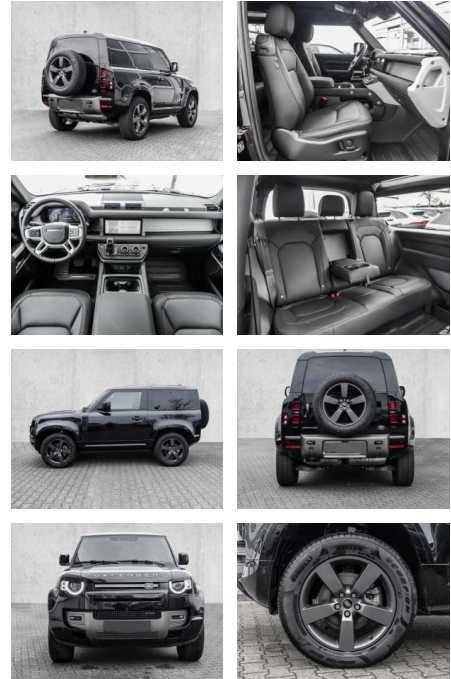

Erstzulassung:	Kilometer:	Farbe:	Leistung:	Kraftstoffart:
01.08.2023	22.888	Schwarz	183 kW / 249 PS	Diesel

PREIS
71.350 €

FINANZIERUNGSBEISPIEL

Laufzeit: 72 Monate Anzahlung: 25 %
Basis-Finanzierung:* Mtl. Rate:
Zielraten-Finanzierung:** **619 €**