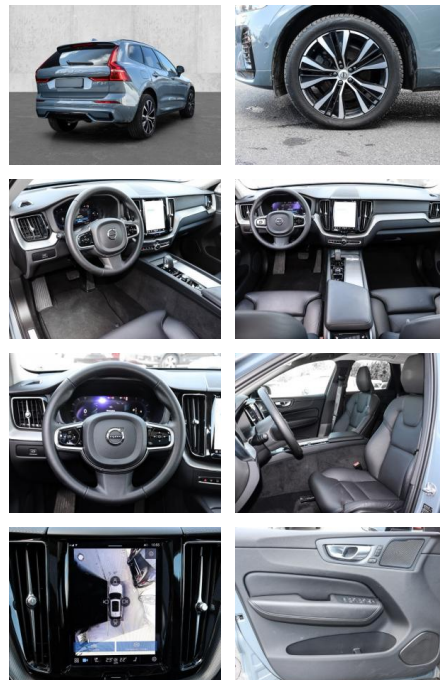

## Volvo XC60 Ultimate Dark 2WD B4 Diesel EU6d

MA05-2372-24 Angebotsnr.:

Erstzulassung:	Kilometer:	Farbe:	Leistung:	Kraftstoffart:
01.09.2023	21.699	Grau	145 kW / 197 PS	Diesel

**PREIS**  
**52.900 €**

### Multimedia

- Radio
- el. Sitzverstellung
- Head UP Display