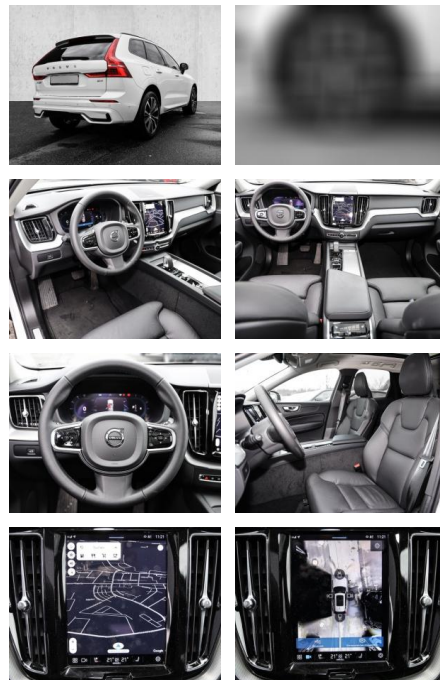

Ihr Ansprechpartner

Herr Friedrich-Wilhelm Nitsch
E-Mail: fritz.nitsch@wako.de
Telefon: 04221 92290

Autohaus WAKO GmbH
Seestrasse 1 - 27755 Delmenhorst - Tel.: 04221 / 92290

Volvo XC60 Ultimate Dark 2WD B4 Diesel EU6d

MA05-2374-24 Angebotsnr.:

Erstzulassung:	Kilometer:	Farbe:	Leistung:	Kraftstoffart:
01.09.2023	14.038	Weiß	145 kW / 197 PS	Diesel

PREIS
53.410 €

FINANZIERUNGSBEISPIEL

Laufzeit: 72 Monate   Anzahlung: 25 %
Basis-Finanzierung:*   Mtl. Rate:
Zielraten-Finanzierung:** **463 €**

* Basisfinanzierung: Anzahlung: 13.353 Euro, Laufzeit: 72 Monate, Nettodarlehen: 40.058 Euro, Gesamtbetrag: 63.012 Euro, Zinssätze: 7.71% Sollz. (gebunden), 7.99% eff.
** Zielratenfinanzierung: Anzahlung: 13.353 Euro, Laufzeit: 72 Monate, Nettodarlehen: 40.058 Euro, Zielrate: 29.376 Euro, Gesamtbetrag: 64.506 Euro, Zinssätze: 7.71% Sollz. (gebunden), 7.99% eff.,

Vermittlung für:
Repräsentatives Beispiel gem. § 17 Abs. 4 PAngV. Diese Finanzierungsangebote sind Beispiele. Gerne ermitteln wir für Sie Ihr individuelles Angebot.

Ausstattung

Sicherheit

- PDC Park Distance Control hinten
- Anti-Blockiersystem ABS
- Antischlupfregelung ASC+T
- elektronische Stabilitätskontrolle (ESP / DSP)
- Servolenkung
- Regensensor
- Wegfahrsperr
- Kindersitzbefestigung
- PDC Park Distance Control vorne
- **ABS**
- Airbag
- Beifahrer-Airbag
- Wegfahrsperr
- Seitenairbags
- ESP
- Reifendruckkontrolle
- Traktionskontrolle
- Kopfairbag
- Knieairbag

- Kindersitzbefestigung
- Anhängerstabilisierung
- Pannenset
- **Entertainment: Soundsystem**
- Radio
- Telefonvorbereitung
- USB-Anschluss
- Harman-Kardon
- Bluetooth
- Freisprecheinrichtung
- Apple CarPlay
- Android Auto
- DAB
- Induktionsladen für Smartphones
- Musikstreaming
- •

Multimedia

- Radio
- el. Sitzverstellung
- Head UP Display

Bluetooth

Komfort

- Zentralverriegelung
- Bordcomputer
- **Servolenkung**
- Zentralverriegelung
- Elektrischer Fensterheber
- Lederausstattung
- Sitzheizung
- Elektrische Aussenspiegel
- Teilbare Rucksitzlehne
- Tempomat
- Multifunktionslenkrad
- Keyless Go Startfunktion
- Elektrische Sitze
- Innenspiegel autom. abblendbar
- Mittelarmlehne
- Innenraumfilter
- Lenksaeule einstellbar
- ParkDistanceControl vorne und hinten

STÄNDIG ÜBER 15.000 FAHRZEUGE IM BESTAND!