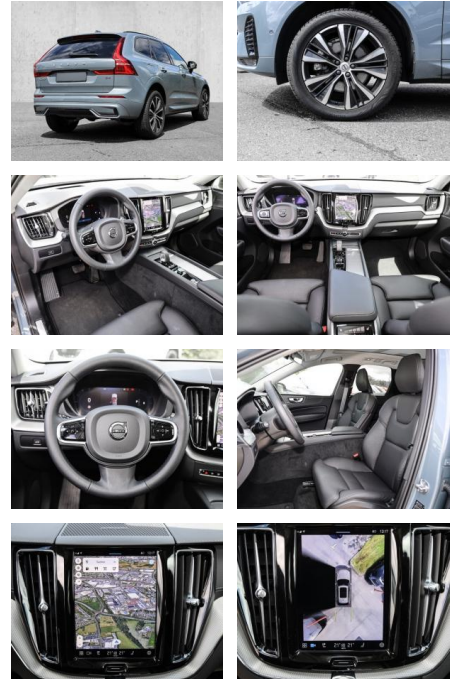

Ihr Ansprechpartner

Herr Maximilian Rose
E-Mail: maximilian.rose@wako.de
Telefon: 04221 922996

Autohaus WAKO GmbH
Seestraße 1 - 27755 Delmenhorst - Tel.: 04221 / 92290

Volvo XC60 Ultimate Dark 2WD B4 Diesel EU6d

MA05-2876-24 Angebotsnr.:

Erstzulassung:	Kilometer:	Farbe:	Leistung:	Kraftstoffart:
01.11.2023	19.521	Grau	145 kW / 197 PS	Diesel

PREIS
54.140 €

FINANZIERUNGSBEISPIEL

Laufzeit: 72 Monate   Anzahlung: 25 %
Basis-Finanzierung:*   Mtl. Rate:
Zielraten-Finanzierung:** **470 €**

* Basisfinanzierung: Anzahlung: 13.535 Euro, Laufzeit: 72 Monate, Nettodarlehen: 40.605 Euro, Gesamtbetrag: 63.873 Euro, Zinssätze: 7.71% Sollz. (gebunden), 7.99% eff.
** Zielratenfinanzierung: Anzahlung: 13.535 Euro, Laufzeit: 72 Monate, Nettodarlehen: 40.605 Euro, Zielrate: 29.777 Euro, Gesamtbetrag: 65.387 Euro, Zinssätze: 7.71% Sollz. (gebunden), 7.99% eff.,

Vermittlung für:
Repräsentatives Beispiel gem. § 17 Abs. 4 PAngV. Diese Finanzierungsangebote sind Beispiele. Gerne ermitteln wir für Sie Ihr individuelles Angebot.

Ausstattung

Sicherheit

- PDC Park Distance Control hinten
- Anti-Blockiersystem ABS
- Antischlupfregelung ASC+T
- elektronische Stabilitätskontrolle (ESP / DSP)
- Servolenkung
- Regensensor
- Wegfahrsperrung
- Kindersitzbefestigung
- PDC Park Distance Control vorne
- **ABS**
- Airbag
- Beifahrer-Airbag
- Wegfahrsperrung
- Seitenairbags
- ESP
- Reifendruckkontrolle
- Traktionskontrolle
- Kopfairbag
- Knieairbag

- Kindersitzbefestigung
- Anhängerstabilisierung
- Pannenset
- **Entertainment: Soundsystem**
- Radio
- Telefonvorbereitung
- USB-Anschluss
- Harman-Kardon
- Bluetooth
- Freisprecheinrichtung
- Apple CarPlay
- Android Auto
- DAB
- Induktionsladen für Smartphones
- Musikstreaming
- •

Multimedia

- Radio
- el. Sitzverstellung
- Head UP Display

Bluetooth

Komfort

- Zentralverriegelung
- Bordcomputer
- **Servolenkung**
- Zentralverriegelung
- Elektrischer Fensterheber
- Lederausstattung
- Sitzheizung
- Elektrische Aussenspiegel
- Teilbare Rück Sitzlehne
- Tempomat
- Multifunktionslenkrad
- Keyless Go Startfunktion
- Elektrische Sitze
- Innenspiegel autom. abblendbar
- Mittelarmlehne
- Innenraumfilter
- Lenksäule einstellbar
- ParkDistanceControl vorne und hinten

STÄNDIG ÜBER 15.000 FAHRZEUGE IM BESTAND!