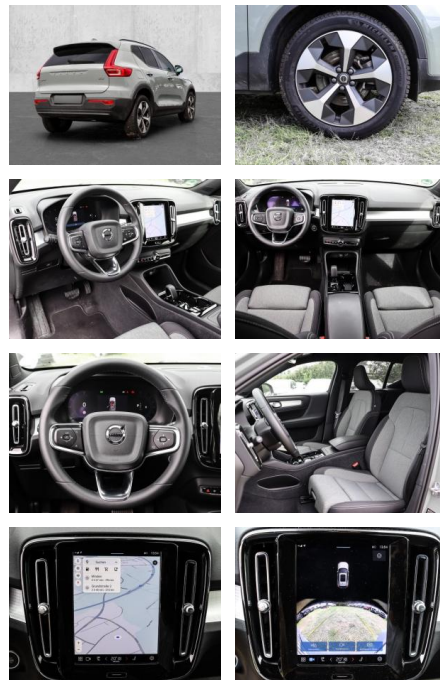

Ihr Ansprechpartner

Herr Bernard Arndt

E-Mail: bernard.arndt@wako.de

Telefon: 04221 922994

Autohaus WAKO GmbH
Seestraße 1 - 27755 Delmenhorst - Tel.: 04221 / 92290

Volvo XC40 Plus Dark 2WD B3 EU6d digitales

MA05-2375-24 Angebotsnr.:

Erstzulassung:	Kilometer:	Farbe:	Leistung:	Kraftstoffart:
01.11.2023	17.594	Grün	120 kW / 163 PS	Benzin

PREIS
38.380 €

FINANZIERUNGSBEISPIEL

Laufzeit: 72 Monate   Anzahlung: 25 %
Basis-Finanzierung:*   Mtl. Rate:
Zielraten-Finanzierung:** **333 €**

* Basisfinanzierung: Anzahlung: 9.595 Euro, Laufzeit: 72 Monate, Nettodarlehen: 28.785 Euro, Gesamtbetrag: 45.280 Euro, Zinssätze: 7.71% Sollz. (gebunden), 7.99% eff.
** Zielratenfinanzierung: Anzahlung: 9.595 Euro, Laufzeit: 72 Monate, Nettodarlehen: 28.785 Euro, Zielrate: 21.109 Euro, Gesamtbetrag: 46.353 Euro, Zinssätze: 7.71% Sollz. (gebunden), 7.99% eff.,

Vermittlung für:
Repräsentatives Beispiel gem. § 17 Abs. 4 PAngV. Diese Finanzierungsangebote sind Beispiele. Gerne ermitteln wir für Sie Ihr individuelles Angebot.

Ausstattung

Sicherheit

- PDC Park Distance Control hinten
- Anti-Blockiersystem ABS
- Antischlupfregelung ASC+T
- elektronische Stabilitätskontrolle (ESP / DSP)
- Servolenkung
- Regensensor
- Wegfahrsperrung
- Kindersitzbefestigung
- PDC Park Distance Control vorne
- **ABS**
- Airbag
- Beifahrer-Airbag
- Wegfahrsperrung
- Seitenairbags
- ESP
- Reifendruckkontrolle
- Traktionskontrolle
- Kopfairbag
- Knieairbag

- Kindersitzbefestigung
- Anhängerstabilisierung
- Pannentkit
- **Entertainment: Soundsystem**
- Radio
- USB-Anschluss
- Harman-Kardon
- Apple CarPlay
- Android Auto
- DAB
- Induktionsladen für Smartphones

Multimedia

- Radio
- el. Sitzverstellung

Komfort

- Zentralverriegelung
- **Servolenkung**
- Zentralverriegelung

- Elektrischer Fensterheber
- Sitzheizung
- Elektrische Aussenspiegel
- Teilbare Rücksitzlehne
- Tempomat
- Multifunktionslenkrad
- Keyless Go Startfunktion
- Elektrische Sitze
- Innenspiegel autom. abblendbar
- Mittelarmlehne
- Lenksäule einstellbar
- ParkDistanceControl vorne und hinten
- Elektrische Heckklappe
- Beheizbare Frontscheibe
- Keyless Entry
- Memory Sitze
- Ambientebeleuchtung
- Lordosenstütze
- Lederlenkrad
- Geschwindigkeitsbegrenzungsanlage
- Klimaautomatik-2-Zonen

STÄNDIG ÜBER 15.000 FAHRZEUGE IM BESTAND!