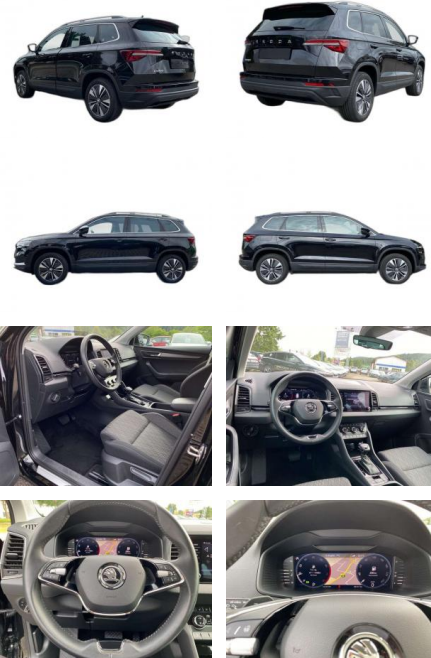

BA02-SI-3571 **Angebotsnr.:**

Erstzulassung:	Kilometer:	Farbe:	Leistung:	Kraftstoffart:
01.09.2022	48.800	Schwarz	110 kW / 150 PS	Benzin

PREIS
29.100 €

FINANZIERUNGSBEISPIEL

Laufzeit: 72 Monate	Anzahlung: 25 %
Basis-Finanzierung:**	Mtl. Rate:
Zielraten-Finanzierung:**	252 €