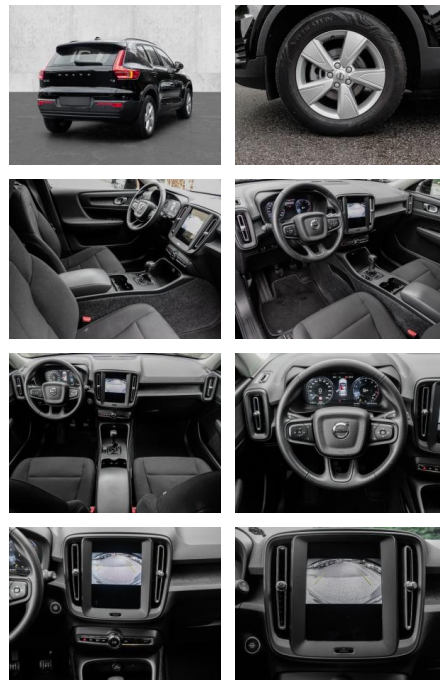

Ihr Ansprechpartner

Herr Maximilian Rose

E-Mail: maximilian.rose@wako.de

Telefon: 04221 922996

Autohaus WAKO GmbH
Seestr. 1 - 27755 Delmenhorst - Tel.: 04221 / 92290

Volvo XC40 Momentum Core 2WD T2 EU6d

MA05-2905-24 Angebotsnr.:

Erstzulassung:	Kilometer:	Farbe:	Leistung:	Kraftstoffart:
01.05.2021	56.710	Schwarz	95 kW / 129 PS	Benzin

PREIS
22.920 €

FINANZIERUNGSBEISPIEL

Laufzeit: 72 Monate   Anzahlung: 25 %
Basis-Finanzierung:*   Mtl. Rate:
Zielraten-Finanzierung:** **199 €**

* Basisfinanzierung: Anzahlung: 5.730 Euro, Laufzeit: 72 Monate, Nettodarlehen: 17.190 Euro, Gesamtbetrag: 27.040 Euro, Zinssätze: 7.71% Sollz. (gebunden), 7.99% eff.
** Zielratenfinanzierung: Anzahlung: 5.730 Euro, Laufzeit: 72 Monate, Nettodarlehen: 17.190 Euro, Zielrate: 12.606 Euro, Gesamtbetrag: 27.681 Euro, Zinssätze: 7.71% Sollz. (gebunden), 7.99% eff.,

Vermittlung für:
Repräsentatives Beispiel gem. § 17 Abs. 4 PAngV. Diese Finanzierungsangebote sind Beispiele. Gerne ermitteln wir für Sie Ihr individuelles Angebot.

Ausstattung

Sicherheit

- PDC Park Distance Control hinten
- Anti-Blockiersystem ABS
- Antischlupfregelung ASC+T
- elektronische Stabilitätskontrolle (ESP / DSP)
- Servolenkung
- Regensensor
- Wegfahrsperre
- Kindersitzbefestigung
- PDC Park Distance Control vorne
- **ABS**
- Airbag
- Beifahrer-Airbag
- Wegfahrsperre
- Seitenairbags
- ESP
- Reifendruckkontrolle
- Traktionskontrolle
- Kopfairbag
- Knieairbag

- Kindersitzbefestigung
- Anhängerstabilisierung
- Pannenset
- **Entertainment: Soundsystem**
- Radio
- USB-Anschluss
- Sprachsteuerung
- DAB
- WLAN
- •

Multimedia

- Radio
- **Komfort**
- Zentralverriegelung
- **Klimaautomatik**
- Servolenkung
- Zentralverriegelung
- Elektrischer Fensterheber
- Elektrische Aussenspiegel

- Teilbare Ruedcksitzlehne
- Tempomat
- Multifunktionslenkrad
- Innenspiegel autom. abblendbar
- Mittelarmlehne
- Lenksaeule einstellbar
- ParkDistanceControl vorne und hinten
- Lordosenstütze
- Lederlenkrad
- Geschwindigkeitsbegrenzungsanlage
- Funkfernbedienung
- **Sicht: LED-Hauptscheinwerfer**
- LED-Tagfahrlicht
- Scheinwerferregulierung
- Aussenspiegel beheizbar
- Privacyverglasung
- •

Interieur

- Multifunktionslenkrad
- el. Fensterheber

STÄNDIG ÜBER 15.000 FAHRZEUGE IM BESTAND!