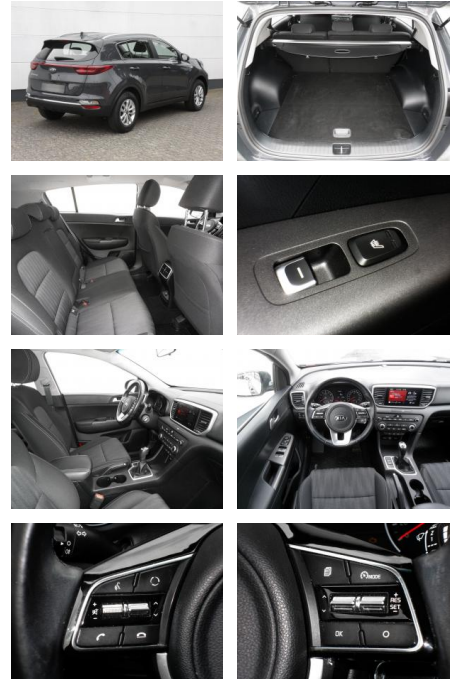

Ihr Ansprechpartner

Herr Bernard Arndt
E-Mail: bernard.arndt@wako.de
Telefon: 04221 922994

Autohaus WAKO GmbH
Seestrasse 1 - 27755 Delmenhorst - Tel.: 04221 / 92290

Kia Sportage Edition 7 2WD

NK01-085791 **Angebotsnr.:**

Erstzulassung:	Kilometer:	Farbe:	Leistung:	Kraftstoffart:
26.08.2021	26.873	Diverse	97 kW / 132 PS	Benzin

PREIS
19.230 €

FINANZIERUNGSBEISPIEL

Laufzeit: 72 Monate   Anzahlung: 25 %
Basis-Finanzierung:*   Mtl. Rate:
Zielraten-Finanzierung:** **167 €**

* Basisfinanzierung: Anzahlung: 4.808 Euro, Laufzeit: 72 Monate, Nettodarlehen: 14.423 Euro, Gesamtbetrag: 22.688 Euro, Zinssätze: 7.71% Sollz. (gebunden), 7.99% eff.
** Zielratenfinanzierung: Anzahlung: 4.808 Euro, Laufzeit: 72 Monate, Nettodarlehen: 14.423 Euro, Zielrate: 10.577 Euro, Gesamtbetrag: 23.225 Euro, Zinssätze: 7.71% Sollz. (gebunden), 7.99% eff.,

Vermittlung für:
Repräsentatives Beispiel gem. § 17 Abs. 4 PAngV. Diese Finanzierungsangebote sind Beispiele. Gerne ermitteln wir für Sie Ihr individuelles Angebot.

Ausstattung

Sicherheit

- Reifendruckkontrollsystem

Multimedia

- USB
- Touchscreen

Komfort

- Berganfahrassistent
- Beheizbares Lenkrad
- Lederlenkrad

Weiteres

- * Airbag Beifahrerseite abschaltbar
- Airbag Fahrer-/Beifahrerseite
- Aktives Bremslicht (ESS)
- Anti-Blockier-System (ABS)
- Antriebsart: Frontantrieb
- Audiosystem: Radio mit USB-Anschluss / AUX-IN
- Außenspiegel elektr. verstellbar

- beide
- Außenspiegel Wagenfarbe
- Bordcomputer
- Bremsassistent
- Chromeinfassung Seitenfenster
- Dachreling
- Dachspoiler
- Einparkhilfe hinten
- Elektron. Stabilitäts-Programm (ESP / ESC)
- Emotion-Paket
- Fahrassistenten-System: Bergabfahr-Assistent
- Fahrassistenten-System: Berganfahr-Assistent
- Fensterheber elektrisch vorn + hinten
- Freisprecheinrichtung Bluetooth
- Füllstandsanzeige Scheibenwaschanlage
- Fußmatten
- Gegenlenkunterstützung (Vehicle Stability Management)

- VSM
- Geschwindigkeits-Regelanlage (Tempomat)
- Getränkehalter hinten
- Getriebe 6-Gang
- Gurtstraffer mit Kraftbegrenzer
- Heckscheibe heizbar
- Heckscheibenwischer
- Isofix-Aufnahmen für Kindersitz
- Karosserie: 5-türig
- Klimaanlage
- Kopf-Airbag-System vorn und hinten
- Laderaumabdeckung
- Lenkrad heizbar
- Lenkrad (Leder)
- Lenksäule (Lenkrad) höhen-/längsverstellbar
- LM-Felgen 6
- 5x16
- Luftausströmer im Fond mitte
- Metallic-Lackierung
- Mittelarmlehne hinten

STÄNDIG ÜBER 15.000 FAHRZEUGE IM BESTAND!