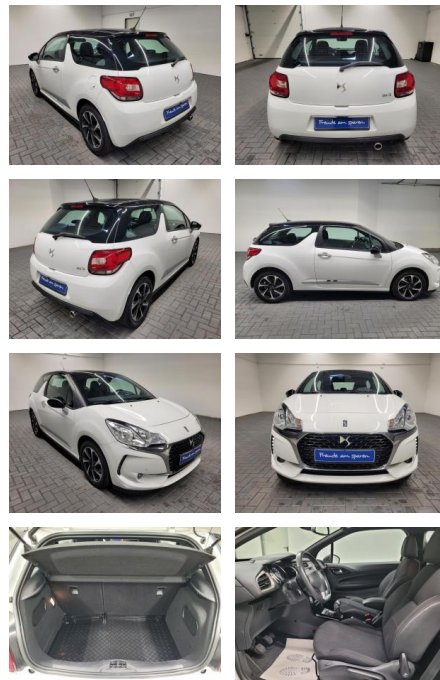

AM35-26210 **Angebotsnr.:**

Erstzulassung:	Kilometer:	Farbe:	Leistung:	Kraftstoffart:
16.05.2017	85.980		81 kW / 110 PS	Benzin

PREIS
14.430 €

FINANZIERUNGSBEISPIEL

Laufzeit: 72 Monate Anzahlung: 25 %
Basis-Finanzierung:* Mtl. Rate:
Zielraten-Finanzierung:** **125 €**