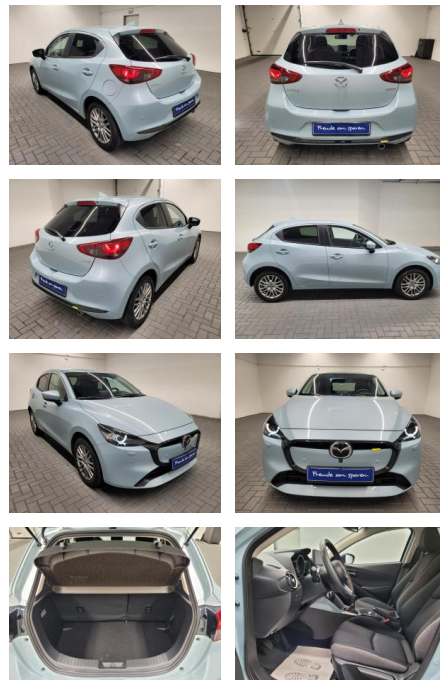

Erstzulassung:	Kilometer:	Farbe:	Leistung:	Kraftstoffart:
03.07.2023	9.300		66 kW / 90 PS	Benzin

PREIS
23.040 €

FINANZIERUNGSBEISPIEL

Laufzeit: 72 Monate Anzahlung: 25 %
 Basis-Finanzierung:* Mtl. Rate:
 Zielraten-Finanzierung:** **200 €**