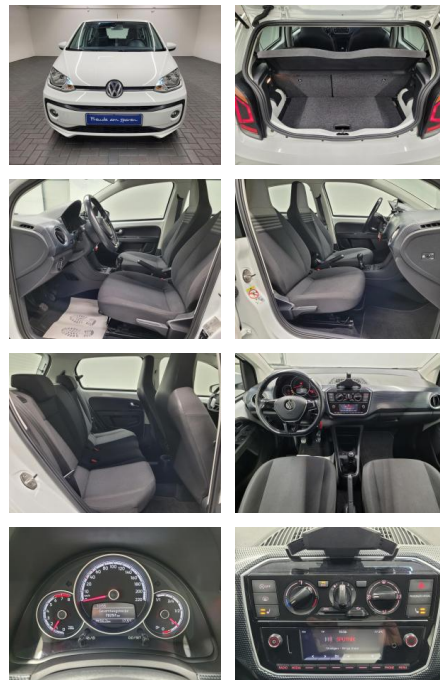

AM35-26303 **Angebotsnr.:**

Erstzulassung:	Kilometer:	Farbe:	Leistung:	Kraftstoffart:
29.03.2018	72.000		55 kW / 75 PS	Benzin

PREIS
11.400 €

FINANZIERUNGSBEISPIEL

Laufzeit: 72 Monate Anzahlung: 25 %
Basis-Finanzierung:* Mtl. Rate:
Zielraten-Finanzierung:** Mtl. **99 €**