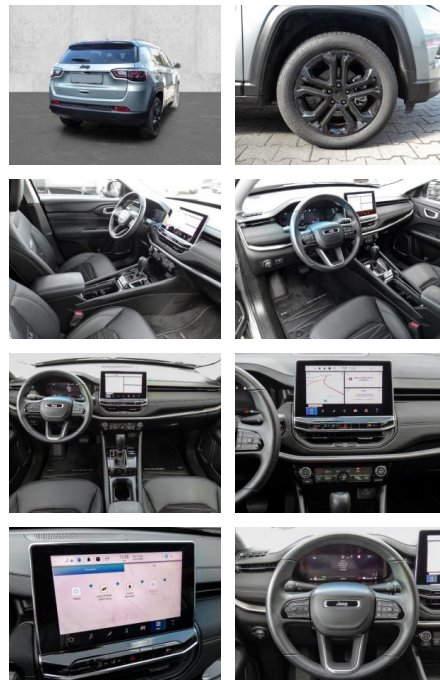

Ihr Ansprechpartner

Herr Friedrich-Wilhelm Nitsch
E-Mail: fritz.nitsch@wako.de
Telefon: 04221 92290

Autohaus WAKO GmbH
Seestr. 1 - 27755 Delmenhorst - Tel.: 04221 / 92290

Jeep Compass Allrad Soundsystem LED ACC

MA05-2872-24 Angebotsnr.:

Erstzulassung:	Kilometer:	Farbe:	Leistung:	Kraftstoffart:
01.05.2023	6.348	Schwarz	96 kW / 131 PS	Hybrid

PREIS
35.390 €

FINANZIERUNGSBEISPIEL

Laufzeit: 72 Monate   Anzahlung: 25 %
Basis-Finanzierung:*   Mtl. Rate:
Zielraten-Finanzierung:**   **307 €** Mtl. Rate

* Basisfinanzierung: Anzahlung: 8.848 Euro, Laufzeit: 72 Monate, Nettodarlehen: 26.543 Euro, Gesamtbetrag: 41.753 Euro, Zinssätze: 7.71% Sollz. (gebunden), 7.99% eff.
** Zielratenfinanzierung: Anzahlung: 8.848 Euro, Laufzeit: 72 Monate, Nettodarlehen: 26.543 Euro, Zielrate: 19.465 Euro, Gesamtbetrag: 42.742 Euro, Zinssätze: 7.71% Sollz. (gebunden), 7.99% eff.,

Vermittlung für:
Repräsentatives Beispiel gem. § 17 Abs. 4 PAngV. Diese Finanzierungsangebote sind Beispiele. Gerne ermitteln wir für Sie Ihr individuelles Angebot.

Ausstattung

Sicherheit

- Anti-Blockiersystem ABS
- Antischlupfregelung ASC+T
- elektronische Stabilitätskontrolle (ESP / DSP)
- Servolenkung
- Regensensor
- Kindersitzbefestigung
- Allrad
- **ABS**
- Airbag
- Beifahrer-Airbag
- Seitenairbags
- Alarmanlage
- ESP
- Antriebsschlupfregelung
- Reifendruckkontrolle
- Traktionskontrolle
- Kopfairbag
- Kindersitzbefestigung
- Anhängerstabilisierung

- Pannenset
- **Entertainment: Soundsystem**
- Radio
- Telefonvorbereitung
- AUX-In
- USB-Anschluss
- MP3
- Bluetooth
- Freisprecheinrichtung
- Apple CarPlay
- Android Auto
- DAB
- Touchscreen
- Induktionsladen für Smartphones
- •

Multimedia

- Radio
- MP3 Anschluss
- Bluetooth

Komfort

- Zentralverriegelung
- Bordcomputer
- **Servolenkung**
- Zentralverriegelung
- Elektrischer Fensterheber
- Sitzheizung
- Elektrische Aussenspiegel
- Teilbare Rücksitzlehne
- Multifunktionslenkrad
- Keyless Go Startfunktion
- Innenspiegel autom. abblendbar
- Mittelarmlehne
- Innenraumfilter
- Lenksäule einstellbar
- Keyless Entry
- Lordosenstütze
- Lederlenkrad
- Umklappbarer Beifahrersitz
- Klimaautomatik-2-Zonen
- **Sicht: LED-Hauptscheinwerfer**

STÄNDIG ÜBER 15.000 FAHRZEUGE IM BESTAND!