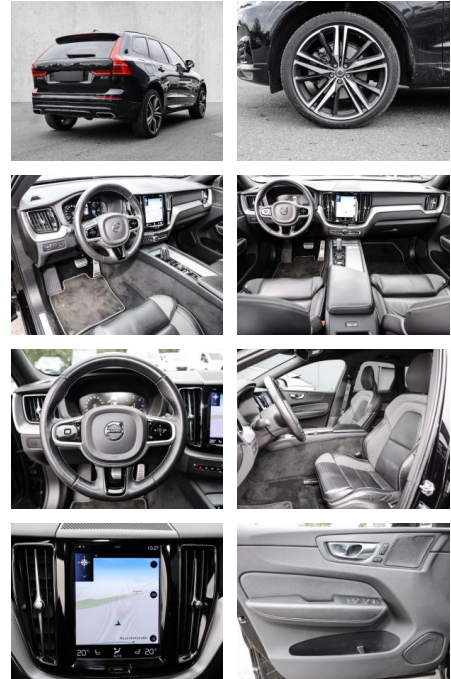

Ihr Ansprechpartner

Herr Maximilian Rose
E-Mail: maximilian.rose@wako.de
Telefon: 04221 922996

Autohaus WAKO GmbH
Seestr. 1 - 27755 Delmenhorst - Tel.: 04221 / 92290

Volvo XC60 R Design AWD B4 Diesel EU6d Allrad

MA05-2919-24 Angebotsnr.:

Erstzulassung:	Kilometer:	Farbe:	Leistung:	Kraftstoffart:
01.05.2021	36.372	Schwarz	145 kW / 197 PS	Diesel

PREIS
39.310 €

FINANZIERUNGSBEISPIEL

Laufzeit: 72 Monate   Anzahlung: 25 %
Basis-Finanzierung:*   Mtl. Rate:
Zielraten-Finanzierung:** **341 €**

* Basisfinanzierung: Anzahlung: 9.828 Euro, Laufzeit: 72 Monate, Nettodarlehen: 29.483 Euro, Gesamtbetrag: 46.377 Euro, Zinssätze: 7.71% Sollz. (gebunden), 7.99% eff.
** Zielratenfinanzierung: Anzahlung: 9.828 Euro, Laufzeit: 72 Monate, Nettodarlehen: 29.483 Euro, Zielrate: 21.621 Euro, Gesamtbetrag: 47.477 Euro, Zinssätze: 7.71% Sollz. (gebunden), 7.99% eff.,

Vermittlung für:
Repräsentatives Beispiel gem. § 17 Abs. 4 PAngV. Diese Finanzierungsangebote sind Beispiele. Gerne ermitteln wir für Sie Ihr individuelles Angebot.

Ausstattung

Sicherheit

- PDC Park Distance Control hinten
- Anti-Blockiersystem ABS
- Antischlupfregelung ASC+T
- elektronische Stabilitätskontrolle (ESP / DSP)
- Servolenkung
- Regensensor
- Wegfahrsperre
- Kindersitzbefestigung
- Allrad
- PDC Park Distance Control vorne
- **ABS**
- Airbag
- Beifahrer-Airbag
- Wegfahrsperre
- Seitenairbags
- ESP
- Reifendruckkontrolle
- Traktionskontrolle
- Kopfairbag

- Knieairbag
- Kindersitzbefestigung
- Anhängerstabilisierung
- Pannenset
- Notrad
- **Entertainment: Navigationssystem**
- Soundsystem
- Radio
- Telefonvorbereitung
- USB-Anschluss
- MP3
- Harman-Kardon
- Bluetooth
- Freisprecheinrichtung
- Apple CarPlay
- Android Auto
- DAB
- Induktionsladen für Smartphones

Multimedia

- Radio
- el. Sitzverstellung
- Navigation mit Bildschirm
- MP3 Anschluss
- Bluetooth

Komfort

- Zentralverriegelung
- Bordcomputer
- **Servolenkung**
- Zentralverriegelung
- Elektrischer Fensterheber
- Lederausstattung
- Sitzheizung
- Elektrische Aussenspiegel
- Teilbare Rucksitzlehne
- Tempomat
- Standheizung
- Multifunktionslenkrad
- Keyless Go Startfunktion

STÄNDIG ÜBER 15.000 FAHRZEUGE IM BESTAND!