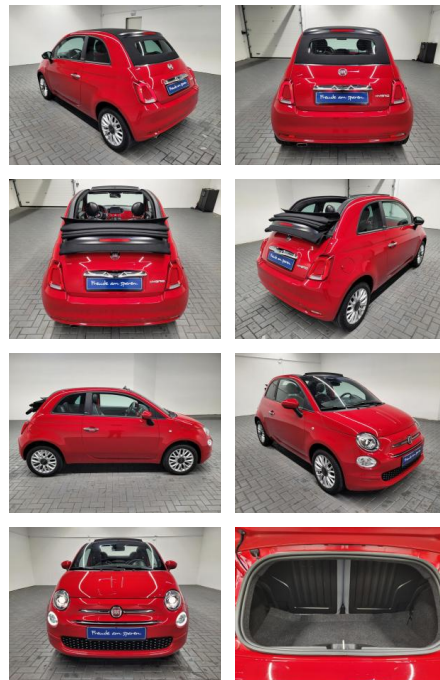

| Erstzulassung: | Kilometer: | Farbe: | Leistung: | Kraftstoffart: |
|----------------|------------|--------|---------------|----------------|
| 30.03.2021 | 32.890 | | 51 kW / 69 PS | Benzin |

PREIS
17.530 €