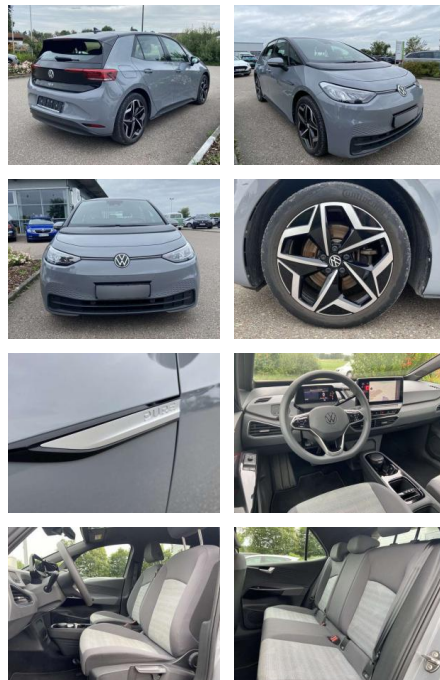

SS00-074732 Angebotsnr.:

Erstzulassung:	Kilometer:	Farbe:	Leistung:	Kraftstoffart:
01.05.2021	23.758		110 kW / 150 PS	Benzin

PREIS	FINANZIERUNGSBEISPIEL	
20.750 €	Laufzeit: 72 Monate	Anzahlung: 25 %
	Basis-Finanzierung:**	Mtl. Rate:
	Zielraten-Finanzierung:**	180 €

Exterieur

- Außenspiegel el. einstellbar und beheizbar Leichtmetallräder 19" Licht- und Sicht: LED-Scheinwerfer LED-Heckleuchten Technik: CCS-Ladedose Climatronic 100 kW Ladeleistung DC (Gleichstrom) Batteriekapazität 55 kW