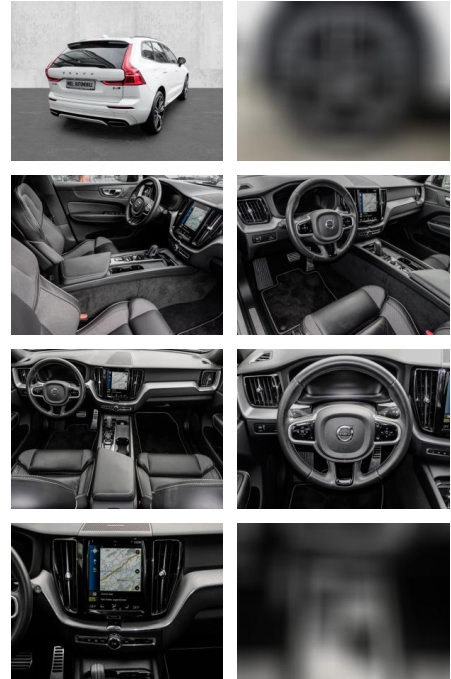

Ihr Ansprechpartner

Herr Maximilian Rose
E-Mail: maximilian.rose@wako.de
Telefon: 04221 922996

Autohaus WAKO GmbH
Seestr. 1 - 27755 Delmenhorst - Tel.: 04221 / 92290

Volvo XC60 R Design AWD B4 Diesel EU6d Allrad

MA05-2965-24 Angebotsnr.:

Erstzulassung:	Kilometer:	Farbe:	Leistung:	Kraftstoffart:
01.03.2021	42.768	Weiß	145 kW / 197 PS	Diesel

PREIS
38.950 €

FINANZIERUNGSBEISPIEL
Laufzeit: 72 Monate   Anzahlung: 25 %
Basis-Finanzierung:*   Mtl. Rate:
Zielraten-Finanzierung:** **338 €**

* Basisfinanzierung: Anzahlung: 9.738 Euro, Laufzeit: 72 Monate, Nettodarlehen: 29.213 Euro, Gesamtbetrag: 45.953 Euro, Zinssätze: 7.71% Sollz. (gebunden), 7.99% eff.
** Zielratenfinanzierung: Anzahlung: 9.738 Euro, Laufzeit: 72 Monate, Nettodarlehen: 29.213 Euro, Zielrate: 21.423 Euro, Gesamtbetrag: 47.042 Euro, Zinssätze: 7.71% Sollz. (gebunden), 7.99% eff.,

Vermittlung für:
Repräsentatives Beispiel gem. § 17 Abs. 4 PAngV. Diese Finanzierungsangebote sind Beispiele. Gerne ermitteln wir für Sie Ihr individuelles Angebot.

Ausstattung

Sicherheit

- PDC Park Distance Control hinten
- Anti-Blockiersystem ABS
- Antischlupfregelung ASC+T
- elektronische Stabilitätskontrolle (ESP / DSP)
- Servolenkung
- Regensensor
- Wegfahrsperre
- Kindersitzbefestigung
- Allrad
- PDC Park Distance Control vorne
- **ABS**
- Airbag
- Beifahrer-Airbag
- Wegfahrsperre
- Seitenairbags
- ESP
- Reifendruckkontrolle
- Traktionskontrolle
- Kopfairbag

- Knieairbag
- Kindersitzbefestigung
- Anhängerstabilisierung
- Pannenset
- Notrad
- **Entertainment: Navigationssystem**
- Soundsystem
- Radio
- Telefonvorbereitung
- USB-Anschluss
- MP3
- Harman-Kardon
- Bluetooth
- Freisprecheinrichtung
- Apple CarPlay
- Android Auto
- DAB
- Induktionsladen für Smartphones
- •

Multimedia

- Radio
- el. Sitzverstellung
- Navigation mit Bildschirm
- MP3 Anschluss
- Bluetooth

Komfort

- Zentralverriegelung
- Bordcomputer
- **Servolenkung**
- Zentralverriegelung
- Elektrischer Fensterheber
- Lederausstattung
- Sitzheizung
- Elektrische Aussenspiegel
- Teilbare Rucksitzlehne
- Tempomat
- Standheizung
- Multifunktionslenkrad
- Keyless Go Startfunktion

STÄNDIG ÜBER 15.000 FAHRZEUGE IM BESTAND!