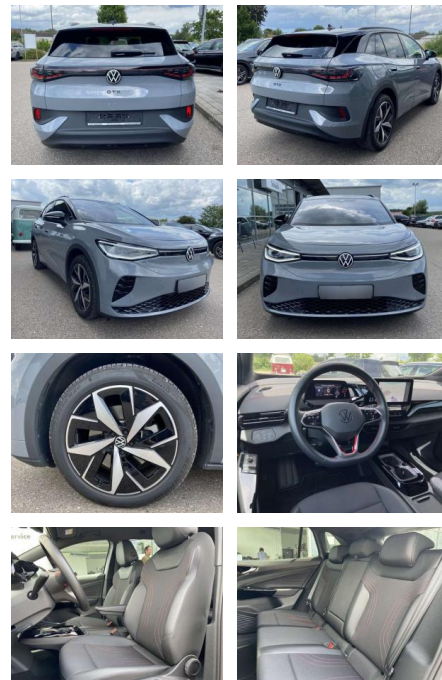

Ihr Ansprechpartner

Herr Bernard Arndt

E-Mail: bernard.arndt@wako.de

Telefon: 04221 922994

Autohaus WAKO GmbH
Seestr. 1 - 27755 Delmenhorst - Tel.: 04221 / 92290

Volkswagen ID.4 GTX 4-MOTION INFO+KOMFORT

SS00-075098 **Angebotsnr.:**

Erstzulassung:	Kilometer:	Farbe:	Leistung:	Kraftstoffart:
01.06.2023	9.998		220 kW / 299 PS	Benzin

PREIS
41.560 €

FINANZIERUNGSBEISPIEL

Laufzeit: 72 Monate   Anzahlung: 25 %
Basis-Finanzierung:*   Mtl. Rate:
Zielraten-Finanzierung:** **361 €**

* Basisfinanzierung: Anzahlung: 10.390 Euro, Laufzeit: 72 Monate, Nettodarlehen: 31.170 Euro, Gesamtbetrag: 49.031 Euro, Zinssätze: 7.71% Sollz. (gebunden), 7.99% eff.
** Zielratenfinanzierung: Anzahlung: 10.390 Euro, Laufzeit: 72 Monate, Nettodarlehen: 31.170 Euro, Zielrate: 22.858 Euro, Gesamtbetrag: 50.194 Euro, Zinssätze: 7.71% Sollz. (gebunden), 7.99% eff.,

Vermittlung für:
Repräsentatives Beispiel gem. § 17 Abs. 4 PAngV. Diese Finanzierungsangebote sind Beispiele. Gerne ermitteln wir für Sie Ihr individuelles Angebot.

Ausstattung

Sicherheit

- Anti-Blockiersystem ABS

Multimedia

- Radio

Interieur

- Sitzheizung vorne Armlehne für Vordersitze Innenspiegel automatisch abblendbar Vordersitze höhenverstellbar Variables Ladebodenkonzept Rücksitzbanklehne geteilt umlegbar mit Mittelarmlehne Netztrennwand Make-Up Spiegel
- beleuchtet Ambientebeleuchtung mehrfarbig Multifunktionslederlenkrad
- beheizbar Isofix Rücksitzbank und Beifahrersitz

Exterieur

- Anhängervorrichtung schwenkbar

- Schlechtwetterlicht und Begrüßungsfunktion Dynamic Light Assist für LED-Matrix-Scheinwerfer Licht- und Regensensor Technik: Wärmepumpe zur Reichweitenoptimierung Allradantrieb 4-Motion CCS-Ladedose 11 kW Ladeleistung AC (Wechselstrom) 125 kW Ladeleistung DC (Gleichstrom) Sprachsteuerung Spurhalteassistent Front Assist mit Warnen und Bremsen auf Fahrzeuge
- Fußgänger und Radfahrer Batteriekapazität 82 kWh (brutto) Scheckheftgepflegt Servotronic Airbag für Fahrer und Beifahrer mit Beifahrer-Airbag-Deaktivierung Verkehrszeichenerkennung Diebstahlwarnanlage Reifendruckkontrolle Diebstahlwarnanlage Plus autom. Distanzregelung ACC (Abstandstempomat) Climatronic proaktives

- mit Center-Airbag Infotainment: Navigationssystem Discover Media mit Farbdisplay-Touchscreen App-Connect (Apple CarPlay und Android Auto) kabellos und kabelgebunden DAB - digitaler Radioempfang Freisprecheinrichtung (Bluetooth) und induktives Laden Farbe: Mondsteingrau/Dach schwarz -Fr. 08:00-18:00 Uhr
- Samstags bis 16:00 Uhr geöffnet. Gerne beraten wir Sie über günstige Finanzierungsmodelle und nehmen Ihr derzeitiges Fahrzeug in Zahlung. www.auto-schuechl.de/finanzierung Irrtümer
- Änderungen oder Zwischenverkauf vorbehalten. www.auto-schuechl.de

Weiteres

- Pakete: Komfortpaket "Plus"

STÄNDIG ÜBER 15.000 FAHRZEUGE IM BESTAND!