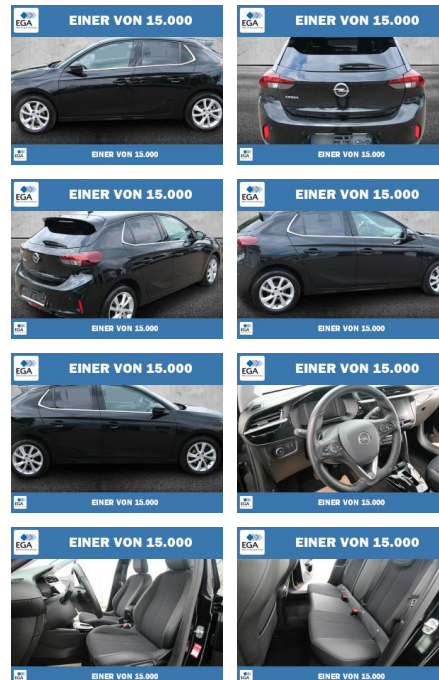

Ihr Ansprechpartner

Herr Friedrich-Wilhelm Nitsch
E-Mail: fritz.nitsch@wako.de
Telefon: 04221 92290

Autohaus WAKO GmbH
Seestr. 1 - 27755 Delmenhorst - Tel.: 04221 / 92290

Opel Corsa 1.2 Turbo Automatik Elegance LED

PW01-55110-007 Angebotsnr.:

EINER VON 15.000

EINER VON 15.000

Erstzulassung:	Kilometer:	Farbe:	Leistung:	Kraftstoffart:
01.01.2023	61.440	Schwarz	74 kW / 101 PS	Benzin

PREIS
17.790 €

FINANZIERUNGSBEISPIEL
 Laufzeit: 72 Monate Anzahlung: 25 %
 Basis-Finanzierung:* Mtl. Rate:
 Zielraten-Finanzierung:** **154 €**