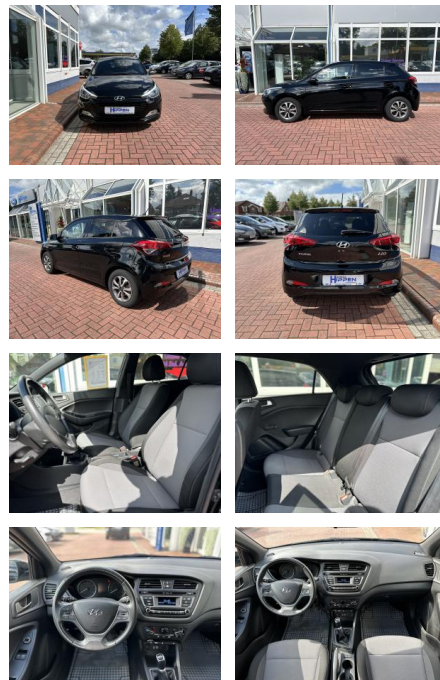

SN00-CE2407-01960150..

Erstzulassung:	Kilometer:	Farbe:	Leistung:	Kraftstoffart:
10.04.2018	55.900	Schwarz	62 kW / 84 PS	Benzin

PREIS
12.850 €

FINANZIERUNGSBEISPIEL

Laufzeit: 72 Monate Anzahlung: 25 %
Basis-Finanzierung:* Mtl. Rate:
Zielraten-Finanzierung:** **111 €**