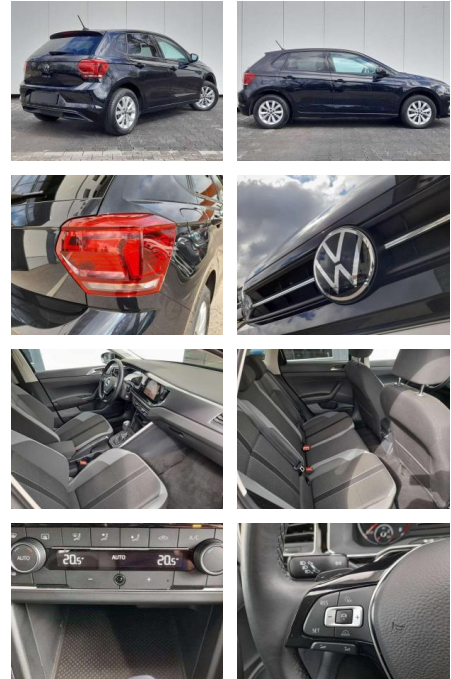

Ihr Ansprechpartner

Herr Bernard Arndt
E-Mail: bernard.arndt@wako.de
Telefon: 04221 922994

Autohaus WAKO GmbH
Seestr. 1 - 27755 Delmenhorst - Tel.: 04221 / 92290

Volkswagen Polo Polo 1.0 TSI DSG OPF Highline

AP08-310319 **Angebotsnr.:**

Erstzulassung:	Kilometer:	Farbe:	Leistung:	Kraftstoffart:	Verbr. komb.	CO2-Emission	CO2-Klasse (WLTP)
01.06.2021	59.000	Schwarz	70 kW / 95 PS	Benzin	4,7 l/100km	108 g/km	C

PREIS
19.520 €

FINANZIERUNGSBEISPIEL

Laufzeit: 72 Monate   Anzahlung: 25 %
Basis-Finanzierung:**   Mtl. Rate:
Zielraten-Finanzierung:**   **1.699 €**

* Basisfinanzierung: Anzahlung: 4.880 Euro, Laufzeit: 72 Monate, Nettodarlehen: 14.640 Euro, Gesamtbetrag: 23.029 Euro, Zinssätze: 7.71% Sollz. (gebunden), 7.99% eff.
** Zielratenfinanzierung: Anzahlung: 4.880 Euro, Laufzeit: 72 Monate, Nettodarlehen: 14.640 Euro, Zielrate: 10.736 Euro, Gesamtbetrag: 23.575 Euro, Zinssätze: 7.71% Sollz. (gebunden), 7.99% eff.,

Vermittlung für:
Repräsentatives Beispiel gem. § 17 Abs. 4 PAngV. Diese Finanzierungsangebote sind Beispiele. Gerne ermitteln wir für Sie Ihr individuelles Angebot.

Ausstattung

Multimedia

- Radio

Weiteres

- Automatische Distanzregel ACC stop & go
- Klimaanlage "Climatronic"
- LED-Scheinwerfer Lackierung: Perleffekt
- Lenkrad: Multifunkt. Lederlenkr. m. Schaltw. Navigat "DiscoverMedia" inkl. "Stream&Int."
- Paket: Licht und Sicht Räder: Ganzjahresreifen (4) 185/65 R 15
- Rückleuchten in LED-Technik Seitens. hinten/Hecks. abged. Ablagetaschen an den Rücks. d. Vordersi. Airbag Fahrer- und Beifahrerseite Airbag
- Kopfairbagsystem Front und Fond
- Ambientebeleuchtung Automatische Fahrlichtsteu. m. Tagfahr. Außentemperaturanzeige
- Berganfahrassistent Bremsleuchte
- dritte Chrom-Applikationen Colorglas

- grün
- seitlich u. hinten Dachhimmel in Ceramic Dekoreinlagen in Deep Iron
- Metallic Einparkhilfe
- Elektronisches-Stabilitäts-Programm ESP
- Frischluftansaugung mit Aktivkohlefilter
- Frontscheibe in Wärmeschutzglas
- Fußgängererkennung
- Gepäckraumabdeckung
- Gepäckraumbeleuchtung
- Geschwindigkeitsbegrenzer Getriebe: 7-Gang DSG Heckscheibe heizbar
- Heckscheibenwischer ISOFIX-Halteösen
- Innenleuchten mit Abschaltverzögerung
- Kennzeichenbeleuchtung in LED-Technik
- Kombi-Instrument Kopfstützen (3) hinten
- Kopfstützen vorn Kühlergrill mit Chromleiste Lenksäule: höhen- und längseinstellbar
- Make-up-Spiegel in den Sonnenbl.
- beleu. Mittelarmlehne vorn