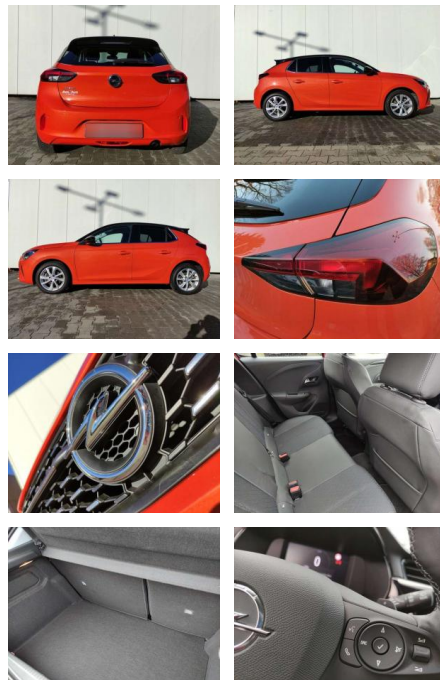

Ihr Ansprechpartner

Herr Friedrich-Wilhelm Nitsch
E-Mail: fritz.nitsch@wako.de
Telefon: 04221 92290

Autohaus WAKO GmbH
Seestraße 1 - 27755 Delmenhorst - Tel.: 04221 / 92290

Opel Corsa Corsa 1.2 Turbo Aut. Elegance

AP08-310742 **Angebotsnr.:**

Erstzulassung:	Kilometer:	Farbe:	Leistung:	Kraftstoffart:	Verbr. komb.	CO2-Emission	CO2-Klasse (WLTP)
01.02.2023	11.000		74 kW / 101 PS	Benzin	5,6 l/100km	127 g/km	D

PREIS
19.520 €

FINANZIERUNGSBEISPIEL
Laufzeit: 72 Monate   Anzahlung: 25 %
Basis-Finanzierung:*   Mtl. Rate:
Zielraten-Finanzierung:** **1169 €**

* Basisfinanzierung: Anzahlung: 4.880 Euro, Laufzeit: 72 Monate, Nettodarlehen: 14.640 Euro, Gesamtbetrag: 23.029 Euro, Zinssätze: 7.71% Sollz. (gebunden), 7.99% eff.
** Zielratenfinanzierung: Anzahlung: 4.880 Euro, Laufzeit: 72 Monate, Nettodarlehen: 14.640 Euro, Zielrate: 10.736 Euro, Gesamtbetrag: 23.575 Euro, Zinssätze: 7.71% Sollz. (gebunden), 7.99% eff.,
Vermittlung für:
Repräsentatives Beispiel gem. § 17 Abs. 4 PAngV. Diese Finanzierungsangebote sind Beispiele. Gerne ermitteln wir für Sie Ihr individuelles Angebot.

Ausstattung

Sicherheit

- Anti-Blockiersystem ABS

Multimedia

- Radio

Weiteres

- volldigitales Kombiinstrument
- Touchscreen Display LED-Scheinwerfer
- Adaptives Bremslicht Fernlichtassistent
- 16" Leichtmetallfelgen Klimaanlage Sitz:
- Sitzheizung vorn Einparkhilfe vorn und hinten
- Geschwindigkeitsregler Spur- und Spurhalte-Assistent
- Multifunktions-Lederlenkrad Radio:
- Multimedia Radio mit 7"- Touchscr
- Radiozubehör: DAB-Tuner (DAB+fähig)
- Innenspiegel automatisch abblendbar
- Außenspiegel elek. verstellb. u. beh.(2) Toter-Winkel-Warner
- Getriebe: 8-Stufen-Automatikgetriebe

- 12V in der Mittelkonsole
- Sicht-Ausstattung Umgebungsbeleuchtung
- Navi via App USB-Schnittstelle
- Lichtsensor und Regensensor
- Zentralverriegelung: 2 Zündschlüssel
- Zentralverriegelung m. Funkfernbedienung
- Wärmeschutzverglasung
- getönt Vorrüstung für Kindersitz
- "ISOFIX" vorn Vorrüstung für Kindersitz
- "ISOFIX" hint. Apple CarPlay und Android Auto
- Pollenfilter Parkbremse
- elektrisch Dreipunktsicherheitsgurte (5)
- Drehzahlmesser Dachspoiler Bremsleuchte
- dritte Bordcomputer
- Außenspiegelgehäuse in schwarz
- Airbag: Kopfairbags vorn und hinten
- Airbag Seitennairbags vorn Airbag Fahrer- und Bei.seite
- "Full-Size" Ablagefächer
- Parkpilot
- Einparkhilfe hinten Park & Go
- Elektronisches Stabilitätsprog. ESP