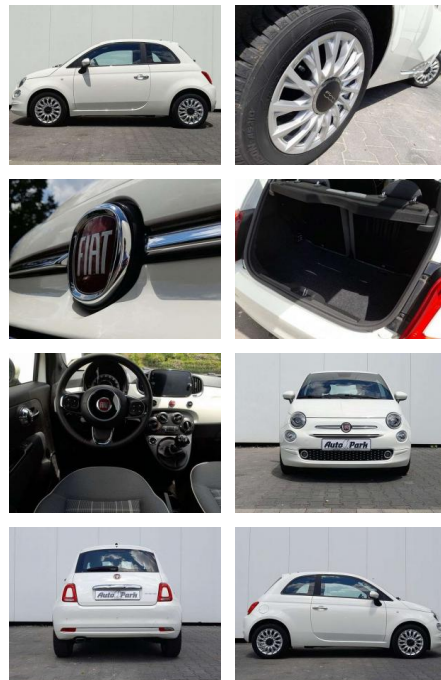

Erstzulassung:	Kilometer:	Farbe:	Leistung:	Kraftstoffart:	Verbr. komb.	CO2-Emission	CO2-Klasse (WLTP)
01.10.2020	21.000	Weiß	52 kW / 71 PS	Benzin	5,3 l/100km	119 g/km	D

PREIS
13.240 €

FINANZIERUNGSBEISPIEL
Laufzeit: 72 Monate Anzahlung: 25 %
Basis-Finanzierung:* Mtl. Rate:
Zielraten-Finanzierung:** **115 €**