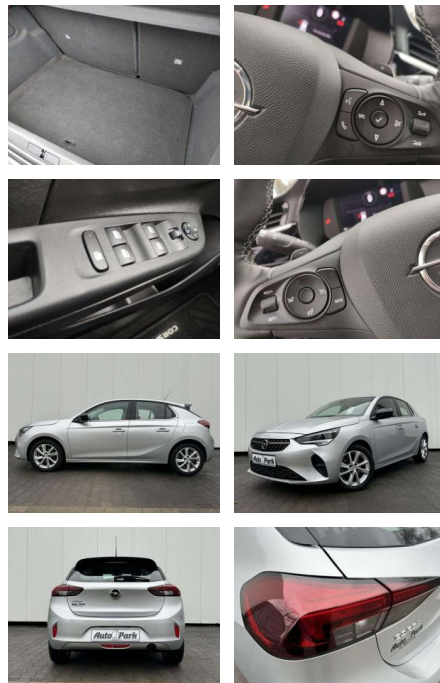

Ihr Ansprechpartner

Herr Maximilian Rose
E-Mail: maximilian.rose@wako.de
Telefon: 04221 922996

Autohaus WAKO GmbH
Seestraße 1 - 27755 Delmenhorst - Tel.: 04221 / 92290

Opel Corsa Corsa 1.2 Turbo Aut. Elegance

AP08-310697 **Angebotsnr.:**

Erstzulassung:	Kilometer:	Farbe:	Leistung:	Kraftstoffart:	Verbr. komb.	CO2-Emission	CO2-Klasse (WLTP)
01.01.2023	4.900	Silber	74 kW / 101 PS	Benzin	5,6 l/100km	127 g/km	D

PREIS
18.180 €

FINANZIERUNGSBEISPIEL

Laufzeit: 72 Monate   Anzahlung: 25 %
Basis-Finanzierung:*   Mtl. Rate:
Zielraten-Finanzierung:** **158 €**

* Basisfinanzierung: Anzahlung: 4.545 Euro, Laufzeit: 72 Monate, Nettodarlehen: 13.635 Euro, Gesamtbetrag: 21.448 Euro, Zinssätze: 7.71% Sollz. (gebunden), 7.99% eff.
** Zielratenfinanzierung: Anzahlung: 4.545 Euro, Laufzeit: 72 Monate, Nettodarlehen: 13.635 Euro, Zielrate: 9.999 Euro, Gesamtbetrag: 21.957 Euro, Zinssätze: 7.71% Sollz. (gebunden), 7.99% eff.,

Vermittlung für:
Repräsentatives Beispiel gem. § 17 Abs. 4 PAngV. Diese Finanzierungsangebote sind Beispiele. Gerne ermitteln wir für Sie Ihr individuelles Angebot.

Ausstattung

Sicherheit

- Anti-Blockiersystem ABS

Multimedia

- Radio

Weiteres

- volldigitales Kombiinstrument
- Touchscreen Display LED-Scheinwerfer
- Adaptives Bremslicht Fernlichtassistent
- 16" Leichtmetallfelgen Klimaanlage Sitz:
- Sitzheizung vorn Einparkhilfe vorn und hinten
- Geschwindigkeitsregler Spur- und Spurhalte-Assistent
- Multifunktions-Lederlenkrad Radio:
- Multimedia Radio mit 7"- Touchscr
- Radiozubehör: DAB-Tuner (DAB+fähig)
- Innenspiegel automatisch abblendbar
- Außenspiegel elek. verstellb. u. beh.(2) Toter-Winkel-Warner
- Getriebe: 8-Stufen-Automatikgetriebe

- 12V in der Mittelkonsole
- Zentralverriegelung: 2 Zündschlüssel
- Zentralverriegelung m. Funkfernbedienung
- Lichtsensor und Regensensor Vorrüstung für Kindersitz "ISOFIX" vorn
- Vorrüstung für Kindersitz "ISOFIX" hint.
- Wärmeschutzverglasung
- getönt USB-Schnittstelle
- Umgebungsausleuchtung Pollenfilter
- Parkbremse
- elektrisch Dreipunktsicherheitsgurte (5)
- Drehzahlmesser Dachspoiler Bremsleuchte
- dritte Bordcomputer
- Außenspiegelgehäuse in schwarz
- Airbag: Kopfairbags vorn und hinten
- Airbag Fahrer- und Beisitzer "Full-Size"
- Lackierung: Metallic Ablagefächer
- Parkpilot
- Einparkhilfe hinten Park & Go
- Elektronisches Stabilitätsprog. ESP
- Plus Fahrerinstrumentendisplay 7"