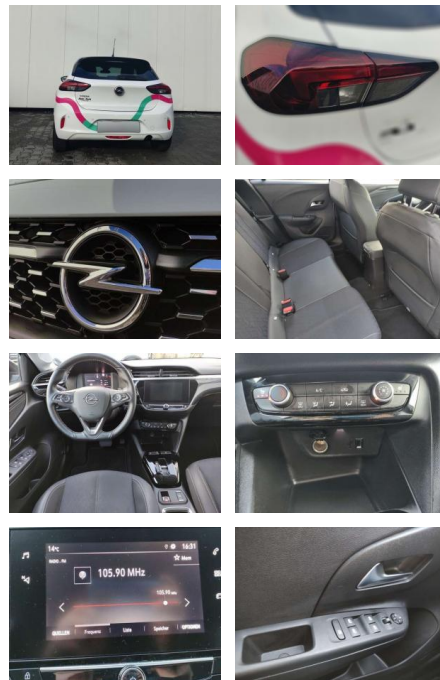

Ihr Ansprechpartner

Herr Friedrich-Wilhelm Nitsch
E-Mail: fritz.nitsch@wako.de
Telefon: 04221 92290

Autohaus WAKO GmbH
Seestraße 1 - 27755 Delmenhorst - Tel.: 04221 / 92290

Opel Corsa Corsa 1.2 Turbo Aut. Elegance

AP08-310126 **Angebotsnr.:**

Erstzulassung:	Kilometer:	Farbe:	Leistung:	Kraftstoffart:	Verbr. komb.	CO2-Emission	CO2-Klasse (WLTP)
01.09.2022	14.150	Weiß	74 kW / 101 PS	Benzin	5,6 l/100km	127 g/km	D

PREIS
18.490 €

FINANZIERUNGSBEISPIEL

Laufzeit: 72 Monate   Anzahlung: 25 %
Basis-Finanzierung:*   Mtl. Rate:
Zielraten-Finanzierung:** **160 €**

* Basisfinanzierung: Anzahlung: 4.623 Euro, Laufzeit: 72 Monate, Nettodarlehen: 13.868 Euro, Gesamtbetrag: 21.815 Euro, Zinssätze: 7.71% Sollz. (gebunden), 7.99% eff.
** Zielratenfinanzierung: Anzahlung: 4.623 Euro, Laufzeit: 72 Monate, Nettodarlehen: 13.868 Euro, Zielrate: 10.170 Euro, Gesamtbetrag: 22.332 Euro, Zinssätze: 7.71% Sollz. (gebunden), 7.99% eff.,

Vermittlung für:
Repräsentatives Beispiel gem. § 17 Abs. 4 PAngV. Diese Finanzierungsangebote sind Beispiele. Gerne ermitteln wir für Sie Ihr individuelles Angebot.

Ausstattung

Sicherheit

- Anti-Blockiersystem ABS

Multimedia

- Radio

Weiteres

- volldigitales Kombiinstrument
- Touchscreen Display LED-Scheinwerfer
- Adaptives Bremslicht Fernlichtassistent
- 16" Leichtmetallfelgen Klimaanlage Sitz:
- Sitzheizung vorn Einparkhilfe vorn und hinten
- Geschwindigkeitsregler Spur- und Spurhalte-Assistent
- Multifunktions-Lederlenkrad Radio:
- Multimedia Radio mit 7"- Touchscr
- Radiozubehör: DAB-Tuner (DAB+fähig)
- Innenspiegel automatisch abblendbar
- Außenspiegel elek. verstellb. u. beh.(2) Toter-Winkel-Warner
- Getriebe: 8-Stufen-Automatikgetriebe

- 12V in der Mittelkonsole
- Zentralverriegelung: 2 Zündschlüssel
- Zentralverriegelung m. Funkfernbedienung
- Lichtsensor und Regensensor Vorrüstung für Kindersitz "ISOFIX" vorn
- Vorrüstung für Kindersitz "ISOFIX" hint.
- Wärmeschutzverglasung
- getönt USB-Schnittstelle
- Umgebungsausleuchtung Pollenfilter
- Parkbremse
- elektrisch Dreipunktsicherheitsgurte (5)
- Drehzahlmesser Dachspoiler Bremsleuchte
- dritte Bordcomputer
- Außenspiegelgehäuse in schwarz
- Airbag: Kopfairbags vorn und hinten Airbag
- Seitenairbags vorn Airbag Fahrer- und Bei.seite"Full-Size"
- Lackierung: Metallic Ablagefächer Parkpilot
- Einparkhilfe hinten Park & Go
- Elektronisches Stabilitätsprog. ESP
- Plus Fahrerinstrumentendisplay 7"