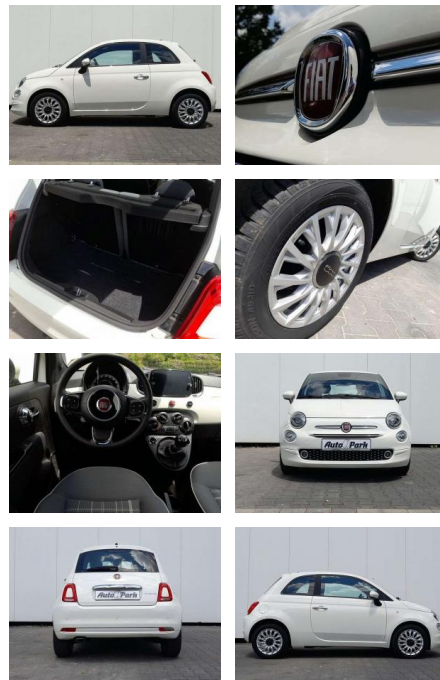

Erstzulassung:	Kilometer:	Farbe:	Leistung:	Kraftstoffart:	Verbr. komb.	CO2-Emission	CO2-Klasse (WLTP)
01.12.2020	28.000	Weiß	52 kW / 71 PS	Benzin	5,3 l/100km	119 g/km	D

PREIS
12.830 €

FINANZIERUNGSBEISPIEL
Laufzeit: 72 Monate Anzahlung: 25 %
Basis-Finanzierung:* Mtl. Rate:
Zielraten-Finanzierung:** **111 €**