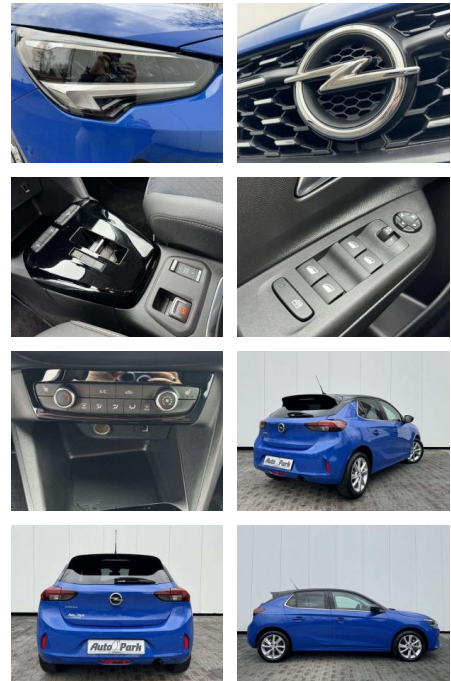

Ihr Ansprechpartner

Herr Maximilian Rose
E-Mail: maximilian.rose@wako.de
Telefon: 04221 922996

Autohaus WAKO GmbH
Seestr. 1 - 27755 Delmenhorst - Tel.: 04221 / 92290

Opel Corsa Corsa 1.2 Turbo Aut. Elegance

AP08-310121 **Angebotsnr.:**

Erstzulassung:	Kilometer:	Farbe:	Leistung:	Kraftstoffart:	Verbr. komb.	CO2-Emission	CO2-Klasse (WLTP)
01.12.2022	26.950	Blau	74 kW / 101 PS	Benzin	5,6 l/100km	127 g/km	D

PREIS
18.490 €

FINANZIERUNGSBEISPIEL
Laufzeit: 72 Monate   Anzahlung: 25 %
Basis-Finanzierung:*   Mtl. Rate:
Zielraten-Finanzierung:** **160 €**

* Basisfinanzierung: Anzahlung: 4.623 Euro, Laufzeit: 72 Monate, Nettodarlehen: 13.868 Euro, Gesamtbetrag: 21.815 Euro, Zinssätze: 7.71% Sollz. (gebunden), 7.99% eff.
** Zielratenfinanzierung: Anzahlung: 4.623 Euro, Laufzeit: 72 Monate, Nettodarlehen: 13.868 Euro, Zielrate: 10.170 Euro, Gesamtbetrag: 22.332 Euro, Zinssätze: 7.71% Sollz. (gebunden), 7.99% eff.,
Vermittlung für:
Repräsentatives Beispiel gem. § 17 Abs. 4 PAngV. Diese Finanzierungsangebote sind Beispiele. Gerne ermitteln wir für Sie Ihr individuelles Angebot.

Ausstattung

Sicherheit

- Anti-Blockiersystem ABS

Multimedia

- Radio

Weiteres

- volldigitales Kombiinstrument
- Touchscreen Display LED-Scheinwerfer
- Adaptives Bremslicht Fernlichtassistent
- 16" Leichtmetallfelgen Klimaanlage Sitz:
- Sitzheizung vorn Einparkhilfe vorn und hinten
- Geschwindigkeitsregler Spur- und Spurhalte-Assistent
- Multifunktions-Lederlenkrad Radio:
- Multimedia Radio mit 7"- Touchscr
- Radiozubehör: DAB-Tuner (DAB+fähig)
- Innenspiegel automatisch abblendbar
- Außenspiegel elek. verstellb. u. beh.(2) Toter-Winkel-Warner
- Getriebe: 8-Stufen-Automatikgetriebe

- 12V in der Mittelkonsole
- Zentralverriegelung: 2 Zündschlüssel
- Zentralverriegelung m. Funkfernbedienung
- Lichtsensor und Regensensor Vorrüstung für Kindersitz "ISOFIX" vorn
- Vorrüstung für Kindersitz "ISOFIX" hint.
- Wärmeschutzverglasung
- getönt USB-Schnittstelle
- Umgebungsausleuchtung Pollenfilter
- Parkbremse
- elektrisch Dreipunktsicherheitsgurte (5)
- Drehzahlmesser Dachspoiler Bremsleuchte
- dritte Bordcomputer
- Außenspiegelgehäuse in schwarz
- Airbag: Kopfairbags vorn und hinten Airbag
- Seitenairbags vorn Airbag Fahrer- und Bei.seite"Full-Size"
- Lackierung: Metallic Ablagefächer Parkpilot
- Einparkhilfe hinten Park & Go
- Elektronisches Stabilitätsprog. ESP
- Plus Fahrerinstrumentendisplay 7"