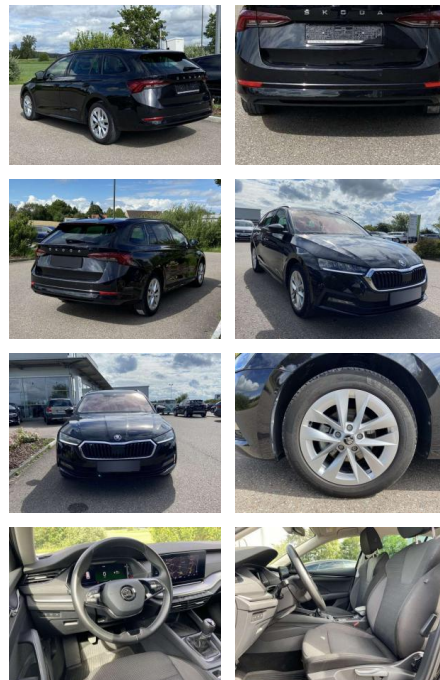

SS00-105165 **Angebotsnr.:**

Erstzulassung:	Kilometer:	Farbe:	Leistung:	Kraftstoffart:
01.02.2021	47.945		85 kW / 116 PS	Benzin

PREIS
23.020 €

FINANZIERUNGSBEISPIEL
Laufzeit: 72 Monate Anzahlung: 25 %
Basis-Finanzierung:* Mtl. Rate:
Zielraten-Finanzierung:** **200 €**

Multimedia

- Radio

Interieur

- Sitzheizung vorne und hinten
- Innenspiegel automatisch abblendbar
- Lendenwirbelstützen vorne
- Mittelarmlehne vorne Kindersicherung
- elektrisch betätigt Vordersitze
- höhenverstellbar Rücksitzbanklehne
- geteilt umlegbar mit Mittelarmlehne
- Netztrennwand Multifunktionslederlenkrad
- beheizbar Isofix Rücksitzbank und Beifahrersitz