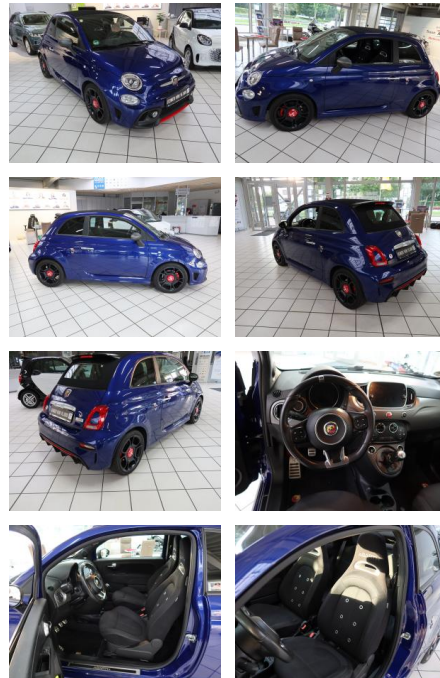

## Abarth 500C 1.4 T-Jet 16V 595C Pista \*PDC\*KLIMA\*...

AW19-0JA5322 Angebotsnr.:

Erstzulassung:	Kilometer:	Farbe:	Leistung:	Kraftstoffart:
27.09.2018	30.000	Blau	118 kW / 160 PS	Benzin

**PREIS**  
**17.470 €**