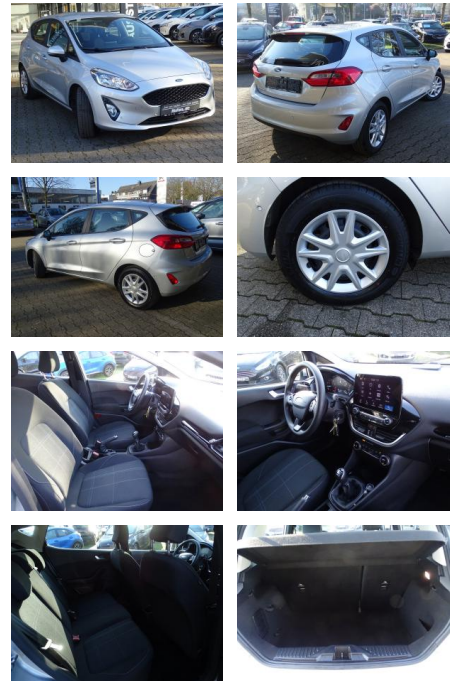

JK02-U72807-156 Angebotsnr.:

Erstzulassung:	Kilometer:	Farbe:	Leistung:	Kraftstoffart:
12.11.2019	106.684	Grau	63 kW / 86 PS	Benzin

PREIS
12.320 €

FINANZIERUNGSBEISPIEL
Laufzeit: 72 Monate Anzahlung: 25 %
Basis-Finanzierung:* Mtl. Rate:
Zielraten-Finanzierung:** **107 €**