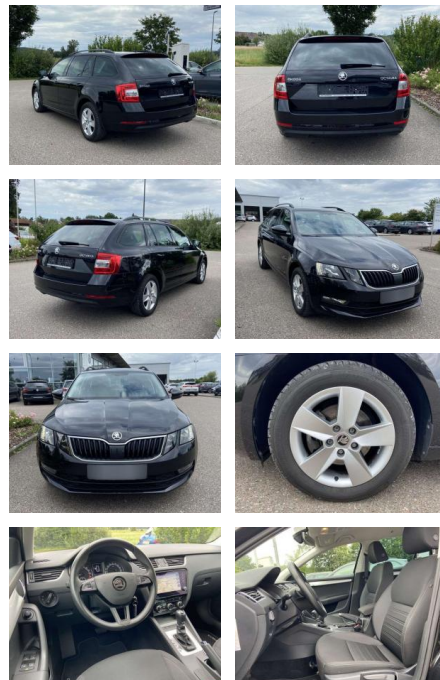

SS00-114786AAngebotsnr.:

Erstzulassung:	Kilometer:	Farbe:	Leistung:	Kraftstoffart:
01.01.2020	49.690		110 kW / 150 PS	Benzin

PREIS
21.880 €

FINANZIERUNGSBEISPIEL

Laufzeit: 72 Monate Anzahlung: 25 %
Basis-Finanzierung:* Mtl. Rate:
Zielraten-Finanzierung:** **190 €**