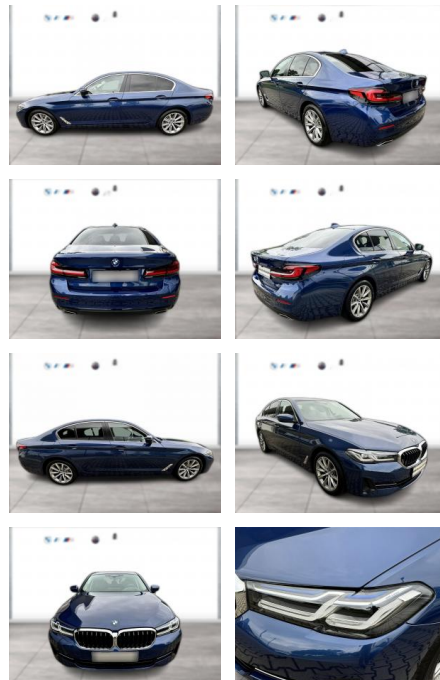

WG00-260618 Angebotsnr.:

Erstzulassung:	Kilometer:	Farbe:	Leistung:	Kraftstoffart:
01.03.2022	48.999	Blau	140 kW / 190 PS	Diesel

PREIS
40.960 €

FINANZIERUNGSBEISPIEL

Laufzeit: 72 Monate Anzahlung: 25 %
Basis-Finanzierung:* Mtl. Rate:
Zielraten-Finanzierung:** **355 €**