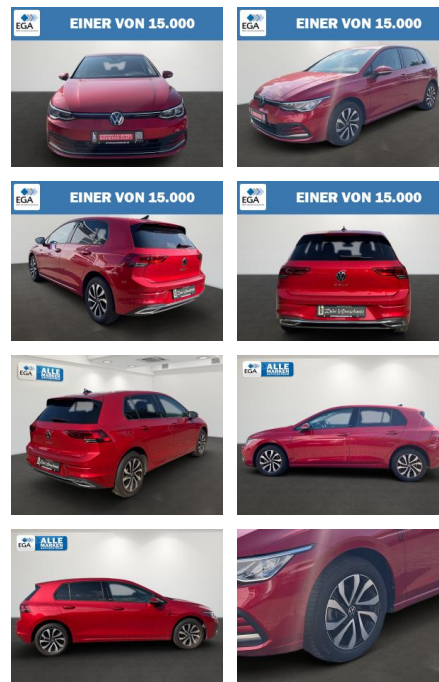

Ihr Ansprechpartner

Herr Friedrich-Wilhelm Nitsch
E-Mail: fritz.nitsch@wako.de
Telefon: 04221 92290

Autohaus WAKO GmbH
Seestr. 1 - 27755 Delmenhorst - Tel.: 04221 / 92290

Volkswagen Golf 1.5 TSI ACTIVE Navi+ LED+ Stand...

AB27-EP2407-109-00497..

Erstzulassung:	Kilometer:	Farbe:	Leistung:	Kraftstoffart:
03.05.2021	24.050	Rot	110 kW / 150 PS	Benzin

PREIS	FINANZIERUNGSBEISPIEL	
22.110 €	Laufzeit: 72 Monate	Anzahlung: 25 %
	Basis-Finanzierung:**	Mtl. Rate:
	Zielraten-Finanzierung:**	192 €