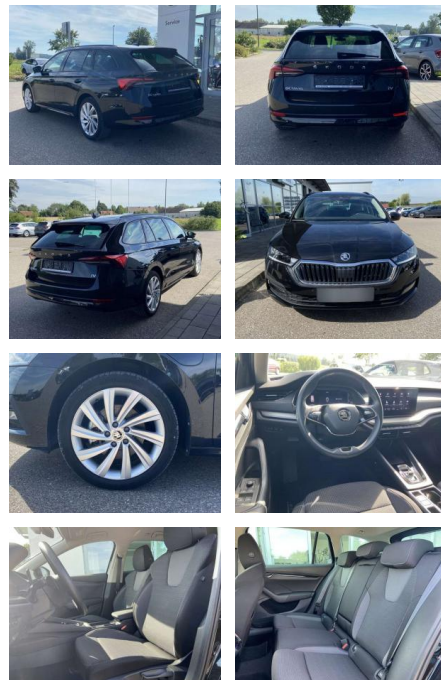

## Skoda Octavia Combi iV 1.4 TSI DSG eHybrid

SS00-087369 **Angebotsnr.:**

Erstzulassung:	Kilometer:	Farbe:	Leistung:	Kraftstoffart:
01.05.2022	22.588		150 kW / 204 PS	Benzin

**PREIS**  
**27.750 €**