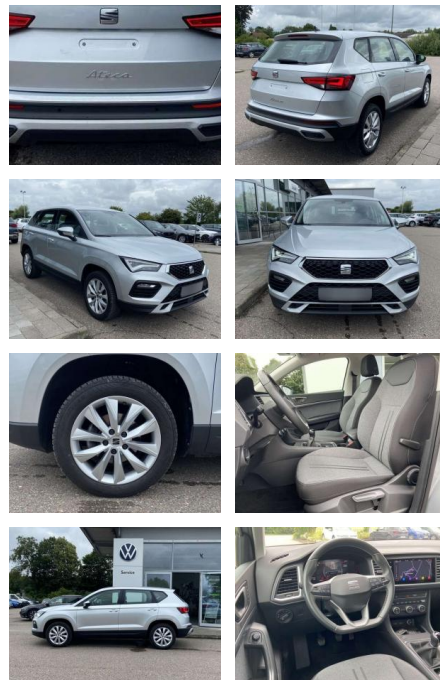

## Seat Ateca 1.5 TSI Style 17"+NAVI-PRO+LED

SS00-533114 **Angebotsnr.:**

Erstzulassung:	Kilometer:	Farbe:	Leistung:	Kraftstoffart:
01.05.2023	29.975		110 kW / 150 PS	Benzin

**PREIS**  
**23.630 €**

**FINANZIERUNGSBEISPIEL**  
Laufzeit: 72 Monate      Anzahlung: 25 %  
Basis-Finanzierung:\*      Mtl. Rate:  
Zielraten-Finanzierung:\*\* **205 €**