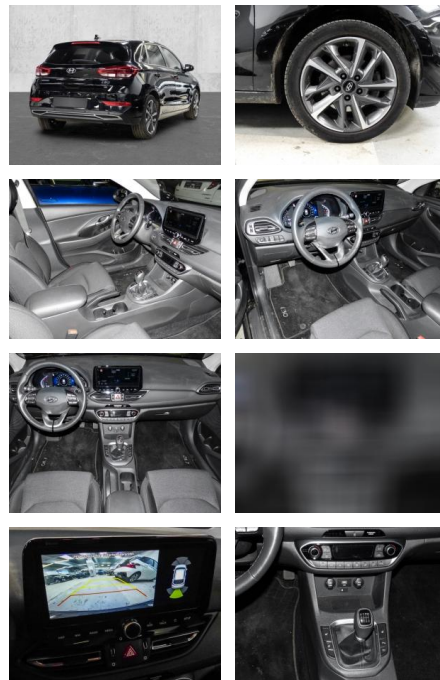

Ihr Ansprechpartner

Herr Friedrich-Wilhelm Nitsch
E-Mail: fritz.nitsch@wako.de
Telefon: 04221 92290

Autohaus WAKO GmbH
Seestr. 1 - 27755 Delmenhorst - Tel.: 04221 / 92290

Hyundai i30 Edition 30+ Navi LED Apple CarPlay

MA05-2700-24 Angebotsnr.:

Erstzulassung:	Kilometer:	Farbe:	Leistung:	Kraftstoffart:
01.04.2021	89.125	Schwarz	88 kW / 120 PS	Benzin

PREIS
18.390 €

FINANZIERUNGSBEISPIEL
Laufzeit: 72 Monate   Anzahlung: 25 %
Basis-Finanzierung:*   Mtl. Rate:
Zielraten-Finanzierung:** **1.160 €**

* Basisfinanzierung: Anzahlung: 4.598 Euro, Laufzeit: 72 Monate, Nettodarlehen: 13.793 Euro, Gesamtbetrag: 21.697 Euro, Zinssätze: 7.71% Sollz. (gebunden), 7.99% eff.
** Zielratenfinanzierung: Anzahlung: 4.598 Euro, Laufzeit: 72 Monate, Nettodarlehen: 13.793 Euro, Zielrate: 10.115 Euro, Gesamtbetrag: 22.211 Euro, Zinssätze: 7.71% Sollz. (gebunden), 7.99% eff.,
Vermittlung für:
Repräsentatives Beispiel gem. § 17 Abs. 4 PAngV. Diese Finanzierungsangebote sind Beispiele. Gerne ermitteln wir für Sie Ihr individuelles Angebot.

Ausstattung

Sicherheit

- PDC Park Distance Control hinten
- Anti-Blockiersystem ABS
- Antischlupfregelung ASC+T
- elektronische Stabilitätskontrolle (ESP / DSP)
- Servolenkung
- Regensensor
- Wegfahrsperre
- PDC Park Distance Control vorne
- **ABS**
- Airbag
- Beifahrer-Airbag
- Wegfahrsperre
- Seitenairbags
- Alarmanlage
- ESP
- Antriebsschlupfregelung
- Reifendruckkontrolle
- Traktionskontrolle
- Kopfairbag

- Notrufsystem
- Pannenkitt
- **Entertainment: Navigationssystem**
- Radio
- Telefonvorbereitung
- AUX-In
- USB-Anschluss
- MP3
- Bluetooth
- Freisprecheinrichtung
- Apple CarPlay
- Android Auto
- DAB
- Touchscreen
- Induktionsladen für Smartphones
- Musikstreaming
- •
- **Multimedia**
- Radio
- Navigation mit Bildschirm

- MP3 Anschluss
- Bluetooth

Komfort

- Zentralverriegelung
- Bordcomputer
- **Servolenkung**
- Zentralverriegelung
- Elektrischer Fensterheber
- Sitzheizung
- Elektrische Aussenspiegel
- Teilbare Rucksitzlehne
- Tempomat
- Multifunktionslenkrad
- Keyless Go Startfunktion
- Innenspiegel autom. abblendbar
- Mittelarmlehne
- ParkDistanceControl vorne und hinten
- Lordosenstütze
- Lederlenkrad
- Klimaautomatik-2-Zonen

STÄNDIG ÜBER 15.000 FAHRZEUGE IM BESTAND!