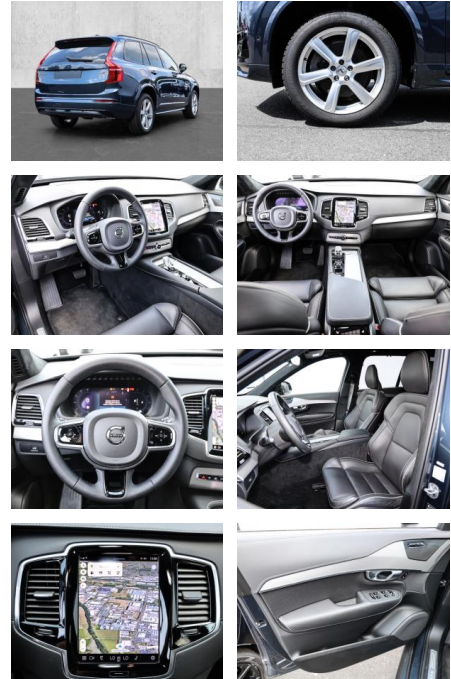

Ihr Ansprechpartner

Herr Maximilian Rose
E-Mail: maximilian.rose@wako.de
Telefon: 04221 922996

Autohaus WAKO GmbH
Seestr. 1 - 27755 Delmenhorst - Tel.: 04221 / 92290

Volvo XC90 Ultimate Dark AWD B5 Diesel EU6d

MA05-2932-24 Angebotsnr.:

Erstzulassung:	Kilometer:	Farbe:	Leistung:	Kraftstoffart:
01.06.2023	26.026	Blau	173 kW / 235 PS	Diesel

PREIS
59.600 €

FINANZIERUNGSBEISPIEL
Laufzeit: 72 Monate   Anzahlung: 25 %
Basis-Finanzierung:*   Mtl. Rate:
Zielraten-Finanzierung:**   **517 €**

* Basisfinanzierung: Anzahlung: 14.900 Euro, Laufzeit: 72 Monate, Nettodarlehen: 44.700 Euro, Gesamtbetrag: 70.315 Euro, Zinssätze: 7.71% Sollz. (gebunden), 7.99% eff.
** Zielratenfinanzierung: Anzahlung: 14.900 Euro, Laufzeit: 72 Monate, Nettodarlehen: 44.700 Euro, Zielrate: 32.780 Euro, Gesamtbetrag: 71.981 Euro, Zinssätze: 7.71% Sollz. (gebunden), 7.99% eff.,

Vermittlung für:
Repräsentatives Beispiel gem. § 17 Abs. 4 PAngV. Diese Finanzierungsangebote sind Beispiele. Gerne ermitteln wir für Sie Ihr individuelles Angebot.

Ausstattung

Sicherheit

- PDC Park Distance Control hinten
- Anti-Blockiersystem ABS
- Antischlupfregelung ASC+T
- elektronische Stabilitätskontrolle (ESP / DSP)
- Servolenkung
- Regensensor
- Wegfahrsperre
- Kindersitzbefestigung
- Allrad
- PDC Park Distance Control vorne
- **ABS**
- Airbag
- Beifahrer-Airbag
- Wegfahrsperre
- Seitenairbags
- ESP
- Reifendruckkontrolle
- Traktionskontrolle
- Kindersitze integriert

- Kopfairbag
- Knieairbag
- Kindersitzbefestigung
- Anhängerstabilisierung
- Pannenset
- Notrad
- **Entertainment: Navigationssystem**
- Soundsystem
- Radio
- USB-Anschluss
- Harman-Kardon
- Android Auto
- DAB
- Induktionsladen für Smartphones
- •

Multimedia

- Radio
- el. Sitzverstellung
- Navigation mit Bildschirm
- Head UP Display

Komfort

- Zentralverriegelung
- Bordcomputer
- **Servolenkung**
- Zentralverriegelung
- Elektrischer Fensterheber
- Lederausstattung
- Sitzheizung
- Elektrische Aussenspiegel
- Teilbare Rücksitzlehne
- Tempomat
- Standheizung
- Multifunktionslenkrad
- Keyless Go Startfunktion
- Elektrische Sitze
- Innenspiegel autom. abblendbar
- Mittelarmlehne
- Innenraumfilter
- Lenksäule einstellbar
- Sportsitze
- ParkDistanceControl vorne und hinten

STÄNDIG ÜBER 15.000 FAHRZEUGE IM BESTAND!