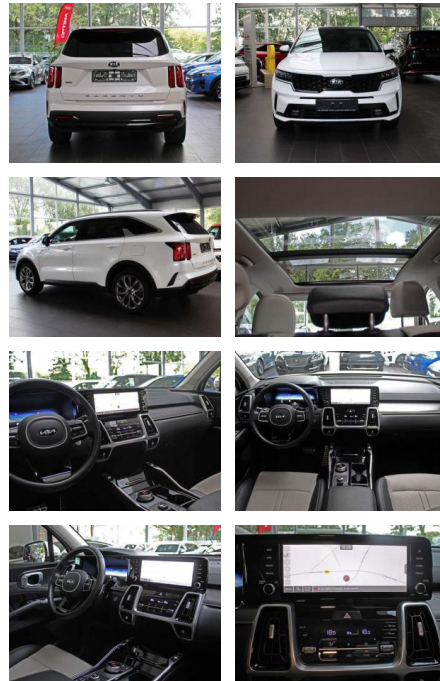

SA14-5078721 Angebotsnr.:

Erstzulassung:	Kilometer:	Farbe:	Leistung:	Kraftstoffart:	Verbr. komb.	CO2-Emission	CO2-Klasse (WLTP)
01.03.2021	86.500	Weiß	148 kW / 201 PS	Benzin	5,7 l/100km	150 g/km	E

PREIS
38.590 €