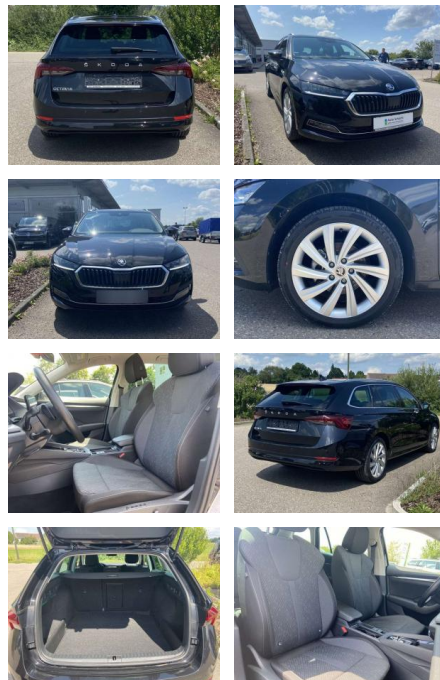

SS00-119093 **Angebotsnr.:**

Erstzulassung:	Kilometer:	Farbe:	Leistung:	Kraftstoffart:
01.03.2021	52.217		110 kW / 150 PS	Benzin

PREIS
29.400 €

FINANZIERUNGSBEISPIEL
Laufzeit: 72 Monate Anzahlung: 25 %
Basis-Finanzierung:* Mtl. Rate:
Zielraten-Finanzierung:** **255 €**