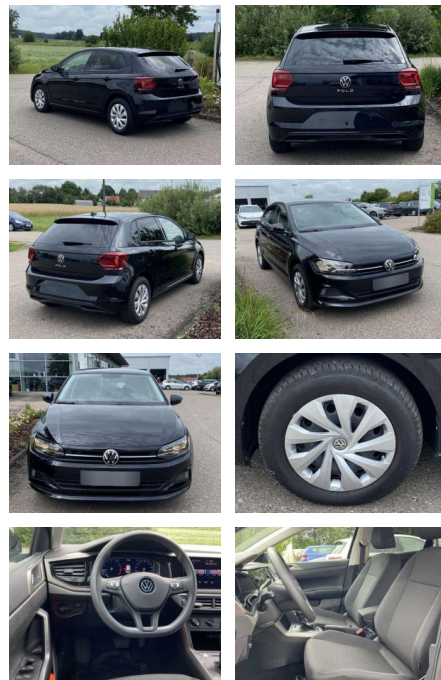

SS00-042477 **Angebotsnr.:**

Erstzulassung:	Kilometer:	Farbe:	Leistung:	Kraftstoffart:
01.05.2021	46.887		70 kW / 95 PS	Benzin

PREIS
17.450 €

FINANZIERUNGSBEISPIEL
Laufzeit: 72 Monate Anzahlung: 25 %
Basis-Finanzierung:* Mtl. Rate:
Zielraten-Finanzierung:** **151 €**